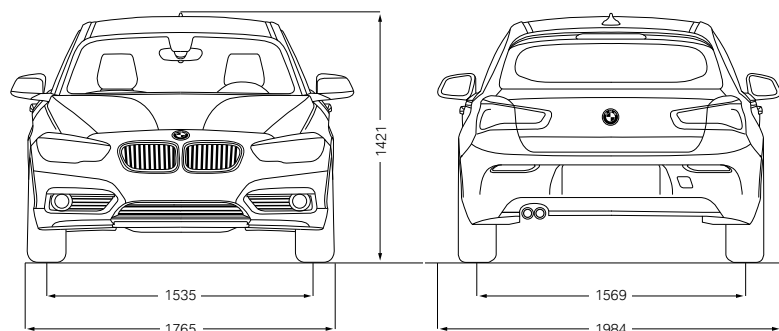

ביצועים	243	225	210
מהירות מירבית	243	225	210
0-100 קמ"ש	6.1	7.1	8.7
צרכת דלק (עירוני / בין עירוני / משולב)	5.9 / 5 / 7.4	5.9 / 5 / 7.4	5.2 / 4.6 / 6.4
פליטת CO2 ממוצעת	134	135	122
טווח נסיעה	910	945	1,020

בטיחות ודינמיקת נהיגה	שינן וסבבת / חשמלי (EPS)	שינן וסבבת / חשמלי (EPS)	שינן וסבבת / חשמלי (EPS)
סוג ההגה / תגבור	שינן וסבבת / חשמלי (EPS)	שינן וסבבת / חשמלי (EPS)	שינן וסבבת / חשמלי (EPS)
בלמים קדמיים	דיסק מאוורר	דיסק מאוורר	דיסק מאוורר
בלמים אחוריים	דיסק	דיסק	דיסק
רוחב סרן קדמי / אחורי	1,556 / 1,521	1,569 / 1,536	1,569 / 1,535

מערכת החשמל	קיבול המצבר / מיקום המצבר	אמפר-שעה	80 / תא המטען	80 / תא המטען	80 / תא המטען
מערכת החשמל	קיבול המצבר / מיקום המצבר	אמפר-שעה	80 / תא המטען	80 / תא המטען	80 / תא המטען

BMW Efficient Dynamics	כיוון מנוע אוטומטי בעצירה / הגה כוח חשמלי / אחזור אנרגיית בלימה
כיוון מנוע אוטומטי בעצירה / הגה כוח חשמלי / אחזור אנרגיית בלימה	כיוון מנוע אוטומטי בעצירה / הגה כוח חשמלי / אחזור אנרגיית בלימה
אמצעים אירודינמיים מיוחדים / ECO PRO	אמצעים אירודינמיים מיוחדים / ECO PRO
צמיגים בעלי התנהגות נמוכה לגלגול**	צמיגים בעלי התנהגות נמוכה לגלגול**
** עבור צמיגים סטנדרטיים	** עבור צמיגים סטנדרטיים

* על פי תקנות התעבורה בישראל

כל המידות באיורים הן במ"מ