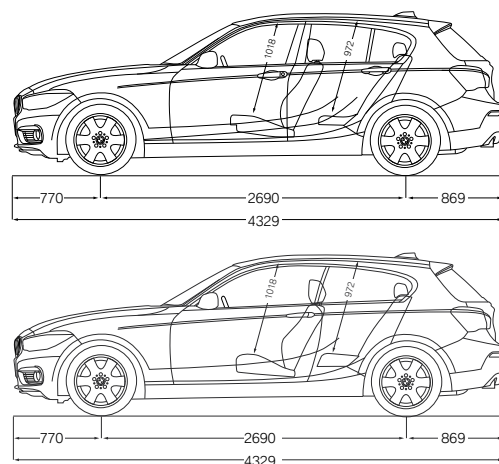

ביצועים	243	225	210
מהירות מירבית	243	225	210
0-100 קמ"ש	6.1	7.1	8.7
צרכת דלק (עירוני / בין עירוני / משולב)	5.9 / 5 / 7.4	5.9 / 5 / 7.4	5.2 / 4.6 / 6.4
פליטת CO2 ממוצעת	134	135	122
טווח נסיעה	910	945	1,020

בטיחות ודינמיקת נהיגה	שינן וסבבת / חשמלי (EPS)	שינן וסבבת / חשמלי (EPS)	שינן וסבבת / חשמלי (EPS)
סוג ההגה / תגבור	שינן וסבבת / חשמלי (EPS)	שינן וסבבת / חשמלי (EPS)	שינן וסבבת / חשמלי (EPS)
בלמים קדמיים	דיסק מאוורר	דיסק מאוורר	דיסק מאוורר
בלמים אחוריים	דיסק	דיסק	דיסק
רוחב סרן קדמי / אחורי	1,556 / 1,521	1,569 / 1,536	1,569 / 1,535

מערכת החשמל	קיבול המצבר / מיקום המצבר	אמפר-שעה	80 / תא המטען	80 / תא המטען	80 / תא המטען
מערכת החשמל	קיבול המצבר / מיקום המצבר	אמפר-שעה	80 / תא המטען	80 / תא המטען	80 / תא המטען

BMW Efficient Dynamics	כיוון מנוע אוטומטי בעצירה / הגה כוח חשמלי / אחזור אנרגיית בלימה
כיוון מנוע אוטומטי בעצירה / הגה כוח חשמלי / אחזור אנרגיית בלימה	כיוון מנוע אוטומטי בעצירה / הגה כוח חשמלי / אחזור אנרגיית בלימה
אמצעים אירודינמיים מיוחדים / ECO PRO	אמצעים אירודינמיים מיוחדים / ECO PRO
צמיגים בעלי התנהגות נמוכה לגלגול**	צמיגים בעלי התנהגות נמוכה לגלגול**
** עבור צמיגים סטנדרטיים	** עבור צמיגים סטנדרטיים

* על פי תקנות התעבורה בישראל

כל המידות באיורים הן במ"מ