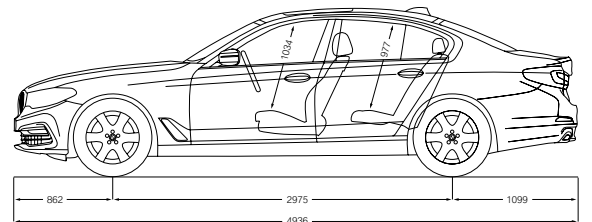

תיבת הילוכים	BMW 540i	BMW 530i
סוג תיבת הילוכים	אוטומטית, פלאנטרית, 8 הילוכים קדמיים	אוטומטית, פלאנטרית, 8 הילוכים קדמיים
יחסי העברה הילוך ראשון / שני / שלישי / רביעי	1.72 / 2.143 / 3.2 / 5	1.72 / 2.143 / 3.2 / 5
הילוך חמישי / שישי / שביעי / שמיני	0.64 / 0.822 / 1 / 1.314	0.64 / 0.822 / 1 / 1.314
הילוך נסיעה לאחור	3.456	3.456
יחס העברה סופי	2.292	2.292

ביצועים	BMW 540i	BMW 530i
מהירות מירבית	250	250
0-100 קמ"ש	5.1	6.2
צריכת דלק (עירוני / בין עירוני / משולב)	7.2 / 5.9 / 9.3	6.2 / 5.5 / 7.5
פליטת CO2 ממוצעת	164	141
טווח נסיעה	945	1,095

בטיחות ודינמיקת נהיגה	BMW 540i	BMW 530i
סוג ההגה / תגבור	שינן וסבתת / חשמלי (EPS)	שינן וסבתת / חשמלי (EPS)
בלמים קדמיים	דיסק מאוורר	דיסק מאוורר
בלמים אחוריים	דיסק מאוורר	דיסק מאוורר
רוחב סך קדמי / אחורי	1,630 / 1,605	1,630 / 1,605

מערכת חשמל	BMW 540i	BMW 530i
קיבול המצבר / מיקום המצבר	105	90
		אמפר-שעה

BMW EfficientDynamics	BMW 540i	BMW 530i
כיוון מנוע אוטומטי בעצירה / הגה כוח חשמלי / אחזור אנרגיית בלימה	■ / ■ / ■	■ / ■ / ■
אמצעים אירודינמיים מיוחדים / ECO-PRO	■ / ■	■ / ■
צמיגים בעלי התנגדות נמוכה לגלגול ** / מצמד מדחס מזגן	■ / ■	■ / ■

כל המידות באיורים הן במ"מ

* ע"פ תקנות התעבורה בישראל.
** עבור צמיגים סטנדרטיים.