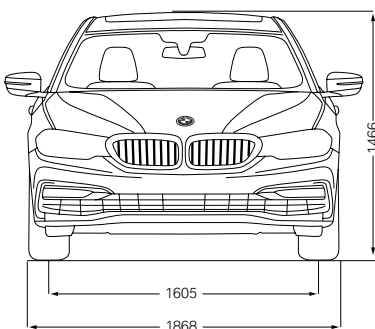

תיבת הילוכים	BMW 540i	BMW 530i
סוג תיבת הילוכים	אוטומטית, פלאנטרית, 8 הילוכים קדמיים	אוטומטית, פלאנטרית, 8 הילוכים קדמיים
יחסי העברה הילוך ראשון / שני / שלישי / רביעי	1.72 / 2.143 / 3.2 / 5	1.72 / 2.143 / 3.2 / 5
הילוך חמישי / שישי / שביעי / שמיני	0.64 / 0.822 / 1 / 1.314	0.64 / 0.822 / 1 / 1.314
הילוך נסיעה לאחור	3.456	3.456
יחס העברה סופי	2.292	2.292

ביצועים	BMW 540i	BMW 530i
מהירות מירבית	250	250
0-100 קמ"ש	5.1	6.2
צריכת דלק (עירוני / בין עירוני / משולב)	7.2 / 5.9 / 9.3	6.2 / 5.5 / 7.5
פליטת CO2 ממוצעת	164	141
טווח נסיעה	945	1,095

בטיחות ודינמיקת נהיגה	BMW 540i	BMW 530i
סוג ההגה / תגבור	שינן וסבתת / חשמלי (EPS)	שינן וסבתת / חשמלי (EPS)
בלמים קדמיים	דיסק מאוורר	דיסק מאוורר
בלמים אחוריים	דיסק מאוורר	דיסק מאוורר
רוחב סך קדמי / אחורי	1,630 / 1,605	1,630 / 1,605

מערכת חשמל	BMW 540i	BMW 530i
קיבול המצבר / מיקום המצבר	105	90
		אמפר-שעה

BMW EfficientDynamics	BMW 540i	BMW 530i
כיוון מנוע אוטומטי בעצירה / הגה כוח חשמלי / אחזור אנרגיית בלימה	■ / ■ / ■	■ / ■ / ■
אמצעים אירודינמיים מיוחדים / ECO-PRO	■ / ■	■ / ■
צמיגים בעלי התנגדות נמוכה לגלגול ** / מצמד מדחס מזגן	■ / ■	■ / ■

כל המידות באיורים הן במ"מ

* ע"פ תקנות התעבורה בישראל.
** עבור צמיגים סטנדרטיים.