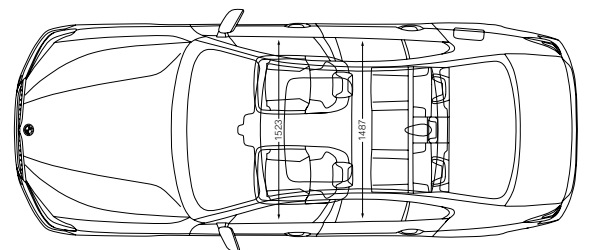

תיבת הילוכים	BMW 540i	BMW 530i
סוג תיבת הילוכים	אוטומטית, פלאנטרית, 8 הילוכים קדמיים	אוטומטית, פלאנטרית, 8 הילוכים קדמיים
יחסי העברה הילוך ראשון / שני / שלישי / רביעי	1.72 / 2.143 / 3.2 / 5	1.72 / 2.143 / 3.2 / 5
הילוך חמישי / שישי / שביעי / שמיני	0.64 / 0.822 / 1 / 1.314	0.64 / 0.822 / 1 / 1.314
הילוך נסיעה לאחור	3.456	3.456
יחס העברה סופי	2.292	2.292

ביצועים	BMW 540i	BMW 530i
מהירות מירבית	250	250
0-100 קמ"ש	5.1	6.2
צריכת דלק (עירוני / בין עירוני / משולב)	7.2 / 5.9 / 9.3	6.2 / 5.5 / 7.5
פליטת CO2 ממוצעת	164	141
טווח נסיעה	945	1,095

בטיחות ודינמיקת נהיגה	BMW 540i	BMW 530i
סוג ההגה / תגבור	שינן וסבתת / חשמלי (EPS)	שינן וסבתת / חשמלי (EPS)
בלמים קדמיים	דיסק מאוורר	דיסק מאוורר
בלמים אחוריים	דיסק מאוורר	דיסק מאוורר
רוחב סך קדמי / אחורי	1,630 / 1,605	1,630 / 1,605

מערכת חשמל	BMW 540i	BMW 530i
קיבול המצבר / מיקום המצבר	105	90
		אמפר-שעה

BMW EfficientDynamics	BMW 540i	BMW 530i
כיוון מנוע אוטומטי בעצירה / הגה כוח חשמלי / אחזור אנרגיית בלימה	■ / ■ / ■	■ / ■ / ■
אמצעים אירודינמיים מיוחדים / ECO-PRO	■ / ■	■ / ■
צמיגים בעלי התנגדות נמוכה לגלגול ** / מצמד מדחס מזגן	■ / ■	■ / ■

כל המידות באיורים הן במ"מ

* ע"פ תקנות התעבורה בישראל.
** עבור צמיגים סטנדרטיים.