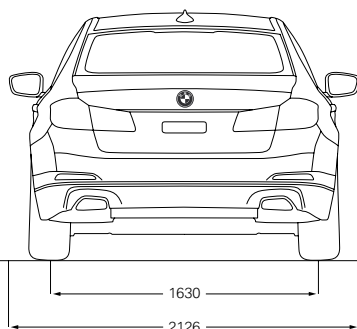

תיבת הילוכים	BMW 540i	BMW 530i
סוג תיבת הילוכים	אוטומטית, פלאנטרית, 8 הילוכים קדמיים	אוטומטית, פלאנטרית, 8 הילוכים קדמיים
יחסי העברה הילוך ראשון / שני / שלישי / רביעי	1.72 / 2.143 / 3.2 / 5	1.72 / 2.143 / 3.2 / 5
הילוך חמישי / שישי / שביעי / שמיני	0.64 / 0.822 / 1 / 1.314	0.64 / 0.822 / 1 / 1.314
הילוך נסיעה לאחור	3.456	3.456
יחס העברה סופי	2.292	2.292

ביצועים	BMW 540i	BMW 530i
מהירות מירבית	250	250
0-100 קמ"ש	5.1	6.2
צריכת דלק (עירוני / בין עירוני / משולב)	7.2 / 5.9 / 9.3	6.2 / 5.5 / 7.5
פליטת CO2 ממוצעת	164	141
טווח נסיעה	945	1,095

בטיחות ודינמיקת נהיגה	BMW 540i	BMW 530i
סוג ההגה / תגבור	שינן וסבתת / חשמלי (EPS)	שינן וסבתת / חשמלי (EPS)
בלמים קדמיים	דיסק מאוורר	דיסק מאוורר
בלמים אחוריים	דיסק מאוורר	דיסק מאוורר
רוחב סך קדמי / אחורי	1,630 / 1,605	1,630 / 1,605

מערכת חשמל	BMW 540i	BMW 530i
קיבול המצבר / מיקום המצבר	105	90
		אמפר-שעה

BMW EfficientDynamics	BMW 540i	BMW 530i
כיוון מנוע אוטומטי בעצירה / הגה כוח חשמלי / אחזור אנרגיית בלימה	■ / ■ / ■	■ / ■ / ■
אמצעים אירודינמיים מיוחדים / ECO-PRO	■ / ■	■ / ■
צמיגים בעלי התנגדות נמוכה לגלגול ** / מצמד מדחס מזגן	■ / ■	■ / ■

כל המידות באיורים הן במ"מ

* ע"פ תקנות התעבורה בישראל.
** עבור צמיגים סטנדרטיים.