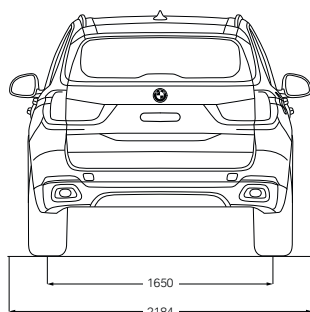

כל המידות באיורים הן במ"מ