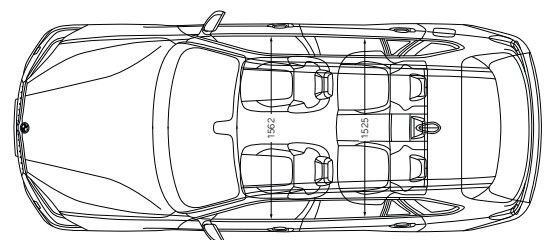

כל המידות באיורים הן במ"מ