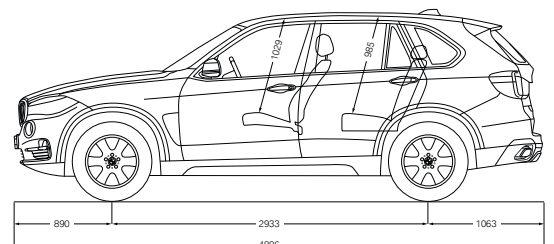

כל המידות באיורים הן במ"מ

BMW X5

www.bmw.co.il

חויית הנהיגה המושלמת

מק"ט 11.13.01/160B

דרגת זיהום אויר מרכב מנועי**

** הדרגה מחושבת לפי תקנות אויר נקי (גילוי נתוני זיהום אויר מרכב מנועי בפרסומת), התשס"ט 2009