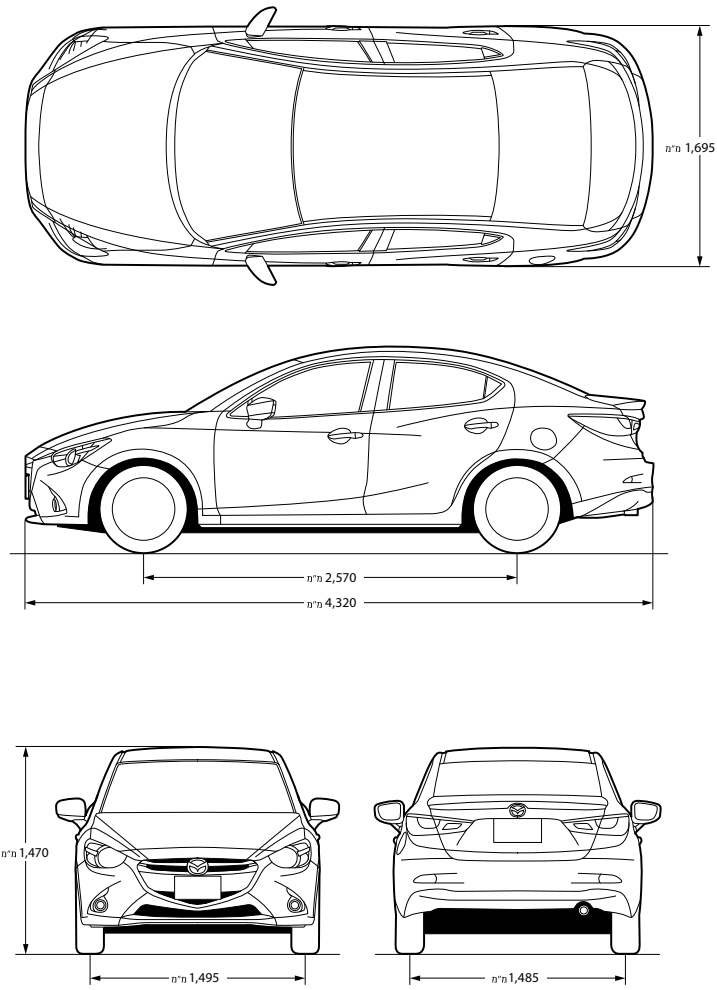

דרגת זיהום אוויר מרכב מנועי**	נתוני צריכת דלק בליטרים ל-100 ק"מ*	דגם
זיהום מזערי 1 2 3 4 5 6 7 8 9 10 11 12 13 14 15 זיהום מרבי	4.7 בינעירוני	Mazda2 Demio
	7.6 עירוני	

* נתוני היצרן עפ"י בדיקת מעבדה, תקן EC/2007/715 ועדכוניו** הדרגה מחושבת לפי תקנות אוויר נקי (גילוי זיהום אוויר מרכב מנועי בפרסומת) התשס"ט 2009.

לתשומת ליבך!

המידע בעלון זה הינו בינלאומי ומציג נתונים עדכניים למועד הפקתו ושאינם תואמים בהכרח את המכוניות המיובאות בפועל לישראל. חברת מאזדה ודלק מוטורס בע"מ שומרות לעצמן את הזכות להכניס שינויים במפרט הטכני, באביזרי המכוניות ובעלון זה מכל סיבה שהיא, בכל עת וללא הודעה מוקדמת. פנה לנציג המכירות לקבלת מידע.

מידע נוסף באתר: www.mazda.co.il ליצירת קשר עם אולם התצוגה הקרוב: *9888