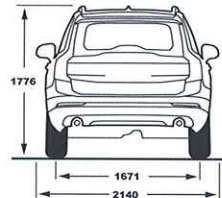

מאיר Benefit

הכי ביטוח בבית

כל הדגמים מצוידים בממיר קטלטי ומותאמים לשימוש בדלק נוזל עופרת בלבד (לביצועים אופטימליים מומלץ להשתמש באוקטן 98). מכוניות וולוו משווקות בכל רחבי העולם, מסיבה זו יש הבדלים במפרט ובנתונים לארצות השונות. דף זה מתאר את המפרט לשוק הישראלי עפ"י נתוני היצרן ובתנאי ניסוי ביהח"ר. התמונות, המפרט והנתונים בפרוספקטים השונים הם כלליים, ואין לשייכם לשום דגם או שוק ספציפי. הציוד המופיע בהם אינו בהכרח ציוד סטנדרטי ואינו בהכרח כלול במחיר הרכב. היצרן והחברה שומרים לעצמם הזכות לתקן או לשנות נתונים והמפרטים השונים ללא הודעה מוקדמת. פרסום זה מחליף כל פרסום קודם הנוגע לרכב זה. יעוץ ופרט ניתן לקבל מנציג המכירות. נתוני היצרן לצריכת הדלק עפ"י ממציא הניסויים שנעשו במעבדה מוסמכת לפי התקן הארפאי W2015/45&136/2014*715/2007 בסימולציה של תנאי נסיעה עירונית ובין עירונית. אחריות - תקופת האחריות היא 24 חודשים וכוללת עבודה וחלקים ללא הגבלת קילומטרים. בכפוף לתעודת האחריות.