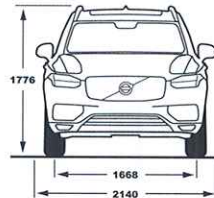

מאיר Benefit

הכי ביטוח בבית

כל הדגמים מצוידים בממיר קטלטי ומותאמים לשימוש בדלק נוזל עופרת בלבד (לביצועים אופטימליים מומלץ להשתמש באוקטן 98). מכוניות וולוו משווקות בכל רחבי העולם, מסיבה זו יש הבדלים במפרט ובנתונים לארצות השונות. דף זה מתאר את המפרט לשוק הישראלי עפ"י נתוני היצרן ובתנאי ניסוי ביהח"ר. התמונות, המפרט והנתונים בפרוספקטים השונים הם כלליים, ואין לשייכם לשום דגם או שוק ספציפי. הציוד המופיע בהם אינו בהכרח ציוד סטנדרטי ואינו בהכרח כלול במחיר הרכב. היצרן והחברה שומרים לעצמם הזכות לתקן או לשנות נתונים והמפרטים השונים ללא הודעה מוקדמת. פרסום זה מחליף כל פרסום קודם הנוגע לרכב זה. יעוץ ופרט ניתן לקבל מנציג המכירות. נתוני היצרן לצריכת הדלק עפ"י ממציא הניסויים שנעשו במעבדה מוסמכת לפי התקן הארפאי W2015/45&136/2014*715/2007 בסימולציה של תנאי נסיעה עירונית ובין עירונית. אחריות - תקופת האחריות היא 24 חודשים וכוללת עבודה וחלקים ללא הגבלת קילומטרים. בכפוף לתעודת האחריות.