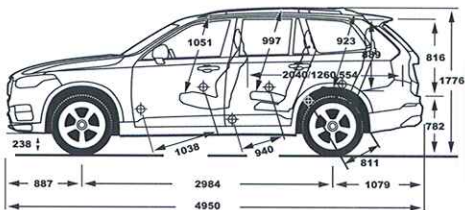

מאיר Benefit

הכי ביטוח בבית

כל הדגמים מצוידים בממיר קטלטי ומותאמים לשימוש בדלק נוזל עופרת בלבד (לביצועים אופטימליים מומלץ להשתמש באוקטן 98). מכוניות וולוו משווקות בכל רחבי העולם, מסיבה זו יש הבדלים במפרט ובנתונים לארצות השונות. דף זה מתאר את המפרט לשוק הישראלי עפ"י נתוני היצרן ובתנאי ניסוי ביהח"ר. התמונות, המפרט והנתונים בפרוספקטים השונים הם כלליים, ואין לשייכם לשום דגם או שוק ספציפי. הציוד המופיע בהם אינו בהכרח ציוד סטנדרטי ואינו בהכרח כלול במחיר הרכב. היצרן והחברה שומרים לעצמם הזכות לתקן או לשנות נתונים והמפרטים השונים ללא הודעה מוקדמת. פרסום זה מחליף כל פרסום קודם הנוגע לרכב זה. יעוץ ופרט ניתן לקבל מנציג המכירות. נתוני היצרן לצריכת הדלק עפ"י ממציא הניסויים שנעשו במעבדה מוסמכת לפי התקן הארפאי W2015/45&136/2014*715/2007 בסימולציה של תנאי נסיעה עירונית ובין עירונית. אחריות - תקופת האחריות היא 24 חודשים וכוללת עבודה וחלקים ללא הגבלת קילומטרים. בכפוף לתעודת האחריות.