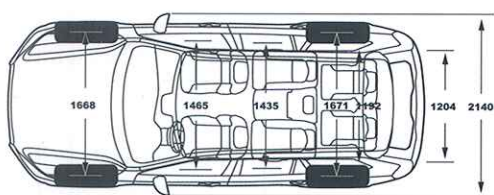

מאיר Benefit

הכי ביטוח בבית

כל הדגמים מצוידים בממיר קטלטי ומותאמים לשימוש בדלק נוזל עופרת בלבד (לביצועים אופטימליים מומלץ להשתמש באוקטן 98). מכוניות וולוו משווקות בכל רחבי העולם, מסיבה זו יש הבדלים במפרט ובנתונים לארצות השונות. דף זה מתאר את המפרט לשוק הישראלי עפ"י נתוני היצרן ובתנאי ניסוי ביהח"ר. התמונות, המפרט והנתונים בפרוספקטים השונים הם כלליים, ואין לשייכם לשום דגם או שוק ספציפי. הציוד המופיע בהם אינו בהכרח ציוד סטנדרטי ואינו בהכרח כלול במחיר הרכב. היצרן והחברה שומרים לעצמם הזכות לתקן או לשנות נתונים והמפרטים השונים ללא הודעה מוקדמת. פרסום זה מחליף כל פרסום קודם הנוגע לרכב זה. יעוץ ופרט ניתן לקבל מנציג המכירות. נתוני היצרן לצריכת הדלק עפ"י ממציא הניסויים שנעשו במעבדה מוסמכת לפי התקן הארפאי W2015/45&136/2014*715/2007 בסימולציה של תנאי נסיעה עירונית ובין עירונית. אחריות - תקופת האחריות היא 24 חודשים וכוללת עבודה וחלקים ללא הגבלת קילומטרים. בכפוף לתעודת האחריות.