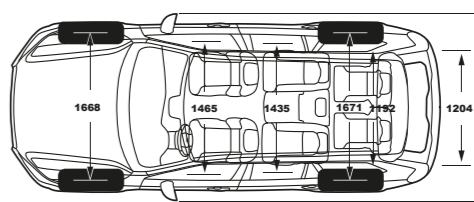

דרגת זיהום אוויר מרכב מנועי**
*נתוני היצרן על-פי בדיקת מעבדה נתון EEC80/1268
**המדד מחושב לפי תקנות אוויר נקי (קילי נתוני זיהום אוויר מרכב מנועי בפרסומת), התחשט"ו 2009.

דגם	נתוני צריכת דלק בליטרים ל-100 ק"מ	בינעריני	עירוני	דרגת זיהום אוויר
XC90 T6	6.6	עירוני	9.6	14
XC90 D5	5.4	עירוני	6.2	14

זיהום מירבי 1 2 3 4 5 6 7 8 9 10 11 12 13 14 16