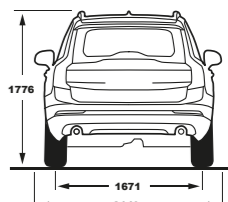

דרגת זיהום אוויר מרכב מנועי**
*נתוני היצרן על-פי בדיקת מעבדה נתון EEC80/1268
**המדד מחושב לפי תקנות אוויר נקי (קילי נתוני זיהום אוויר מרכב מנועי בפרסומת), התחשט"ו 2009.

דגם	נתוני צריכת דלק בליטרים ל-100 ק"מ	בינעריני	עירוני	דרגת זיהום אוויר
XC90 T6	6.6	עירוני	9.6	14
XC90 D5	5.4	עירוני	6.2	14

זיהום מירבי 1 2 3 4 5 6 7 8 9 10 11 12 13 14 16