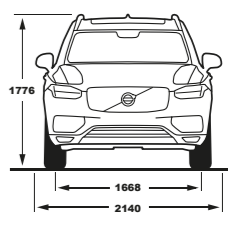

ציוד סטנדרטי ותוספות

VOLVO - Specification for Israel

דגם	D5	T6	
נפח המנוע בסמ"ק	1,969	1,969	
מספר הגילילים/שסתומים	4/16	4/16	
מערכת דלק/הצתה	שני מנדשי טורבו, סיסלה משותפת, הורקה ישירה	הנדשה משולבת - טורבו ומנדשי על הורקה ישירה	
הספק מירבי כ"ס/סמ"ד	225/4250	320/5700	
מומנט מירבי קג"מ/סמ"ד	48/1750	40.8/2200	
מינימום אוקטן מומלץ-נוטול עופרת (ססאן בדיוול)	50	95	
נפח מיכל הדלק (בלטרים)	71	71	
הנעה	כפולה	כפולה	
תיבת הילכים	אוטומטית פלנטרית 8 הילכים	אוטומטית פלנטרית 8 הילכים	
קוטר סיבוב (במטרים)	11.7	11.7	
נפח תא מטען (בלטרים)	314-1886	314-1886	
תצורת דלק בנטיעה משולבת (ליטר/100 ק"מ)	5.7	7.7	
תאוצה 0-100 קמ"ש (שניות)	7.8	6.5	
מהירות מירבית בקמ"ש מוגבלת אלקטרונית	210	230	
משקל עצמי ק"ג	2078	2081	
CO ₂ (גרם/ק"מ)	149	179	