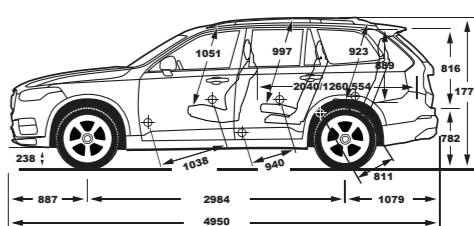

ציוד סטנדרטי ותוספות

VOLVO - Specification for Israel

דגם	D5	T6	
נפח המנוע בסמ"ק	1,969	1,969	
מספר הגילילים/שסתומים	4/16	4/16	
מערכת דלק/הצתה	שני מנדשי טורבו, סיסלה משותפת, הורקה ישירה	הנדשה משולבת - טורבו ומנדשי על הורקה ישירה	
הספק מירבי כ"ס/סמ"ד	225/4250	320/5700	
מומנט מירבי קג"מ/סמ"ד	48/1750	40.8/2200	
מינימום אוקטן מומלץ-נוטול עופרת (ססאן בדיוול)	50	95	
נפח מיכל הדלק (בלטרים)	71	71	
הנעה	כפולה	כפולה	
תיבת הילכים	אוטומטית פלנטרית 8 הילכים	אוטומטית פלנטרית 8 הילכים	
קוטר סיבוב (במטרים)	11.7	11.7	
נפח תא מטען (בלטרים)	314-1886	314-1886	
תצורת דלק בנטיעה משולבת (ליטר/100 ק"מ)	5.7	7.7	
תאוצה 0-100 קמ"ש (שניות)	7.8	6.5	
מהירות מירבית בקמ"ש מוגבלת אלקטרונית	210	230	
משקל עצמי ק"ג	2078	2081	
CO ₂ (גרם/ק"מ)	149	179	