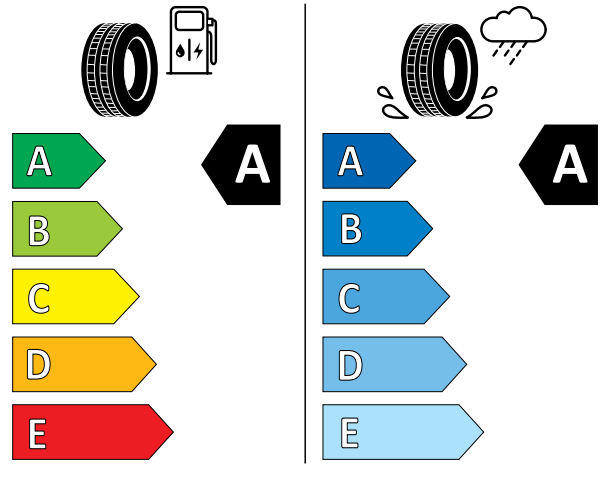

## וזיהום אוויר

תווית נתוני צמיגים אחוריים

תווית נתוני צמיגים קדמיים

Continental 0311875  
255/45 R 19 104 V XL C1

Continental 0311874  
235/50 R 19 103 V XL C1

2020/740

2020/740

תווית נתוני הצמיגים מסווגת את היעילות האנרגטית של הצמיג, את אחיזתו בכבישים רטובים ורמת הרעש החיצוני מהצמיג.