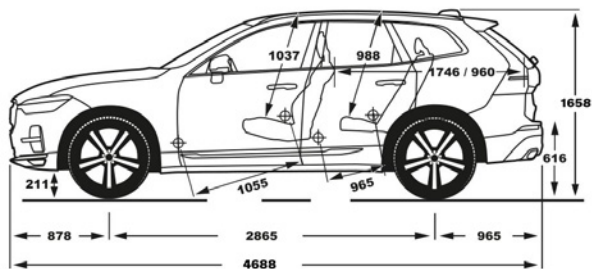

סניף הרצליה: המנופים 10 הרצליה פיתוח 09-9577700 • סניף תל אביב: יצחק שדה 17, 03-6255600 • סניף ראשון לציון: השר חיים שפירא 25, 03-9433600 • סניף ירושלים: יד חרוצים 19 א.ת. תלפיות, 074-7448888 • סניף חיפה: דרך יפו 137 א', 04-8514110 • סניף באר שבע: "מאיר" א.ל. שירותי רכב בע"מ, הסדנא 5, 08-6274332 • סניף רעננה: התדהר 3, א.ת. רעננה צפון, 09-7628701

www.volvocars.co.il *3011

מאיר
חברת לטקסיות ומשאיות ביטו