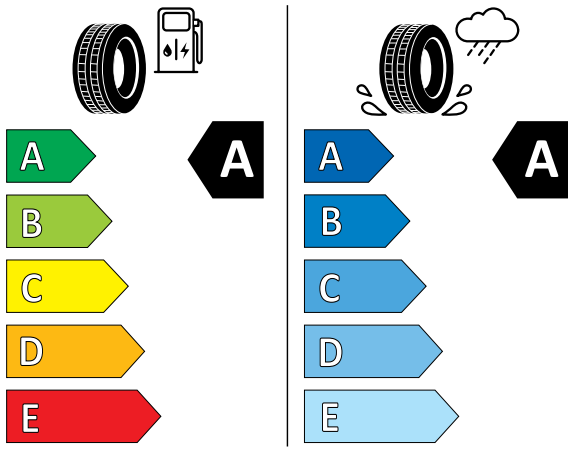

2020/740

תווית נתוני הצמיגים מסווגת את היעילות האנרגטית של הצמיג, את אחיזתו בכבישים רטובים ורמת הרעש החיצוני מהצמיג.

XC60 RECHARGE

תקני בטיחות וזיהום אוויר

*נתוני צריכת החשמל וטווח הנסיעה החשמלית מתפרסמים על פי הדין לפי בדיקות המעבדה. צריכת החשמל וטווח הנסיעה החשמלית בפועל מושפעים גם מתנאי הדרך, מתחזוקת הרכב וממאפייני הנהיגה. נתוני צריכת הדלק מתפרסמים על פי הדין לפי בדיקות המעבדה. צריכת הדלק בפועל מושפעת גם מתנאי הדרך, מתחזוקת הרכב וממאפייני הנהיגה.