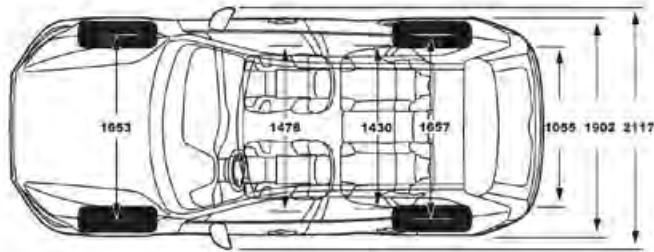

ינואר 2022

סניף הרצליה: המנופים 10 הרצליה פיתוח 09-9577700 • סניף תל אביב: יצחק שדה 17, 03-6255600 • סניף ראשל"צ: השר חיים שפירא 25, 03-9433600 • סניף ירושלים: יד חרוצים 19 א.ת. תלפיות, 074-7448888 • סניף חיפה: דרך יפו 137 א', 04-8514110 • סניף באר שבע: "מאיר" א.ל. שירותי רכב בע"מ, הסדנא 5, 08-6274332 • סניף רעננה: התדהר 3, א.ת. רעננה צפון, 09-7628701

www.volvocars.co.il *3011