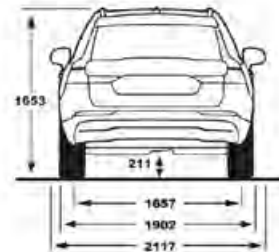

קוד דגם	דגם	רמת האיבזור הבטיחותי
204	XC60 Recharge T8 Inscription Expression	7
205	XC60 Recharge T8 Inscription	7

דרגת זיהום אוויר מרכב מנועי*

דגם	צריכת דלק משולבת (ליטר 100 ק"מ) WLTP	צריכת חשמל (קוט"ש/100 ק"מ) WLTP	טווח נסיעה חשמלית משולבת (ק"מ) WLTP	דרגת זיהום אוויר
XC60 Recharge T8	1.1	194	77	1