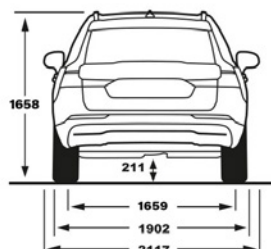

סניף הרצליה: המנופים 10 הרצליה פיתוח 09-9577700 • סניף תל אביב: יצחק שדה 17, 03-6255600 • סניף ראשון לציון: השר חיים שפירא 25, 03-9433600 • סניף ירושלים: יד חרוצים 19 א.ת. תלפיות, 074-7448888 • סניף חיפה: דרך יפו 137 א', 04-8514110 • סניף באר שבע: "מאיר" א.ל. שירותי רכב בע"מ, הסדנא 5, 08-6274332 • סניף רעננה: התדהר 3, א.ת. רעננה צפון, 09-7628701

www.volvocars.co.il *3011

מאיר
חברת לטקסיות ומשאיות ביטו