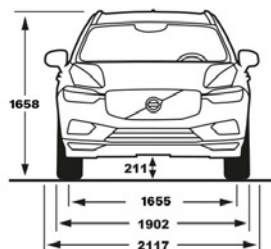

סניף הרצליה: המנופים 10 הרצליה פיתוח 09-9577700 • סניף תל אביב: יצחק שדה 17, 03-6255600 • סניף ראשון לציון: השר חיים שפירא 25, 03-9433600 • סניף ירושלים: יד חרוצים 19 א.ת. תלפיות, 074-7448888 • סניף חיפה: דרך יפו 137 א', 04-8514110 • סניף באר שבע: "מאיר" א.ל. שירותי רכב בע"מ, הסדנא 5, 08-6274332 • סניף רעננה: התדהר 3, א.ת. רעננה צפון, 09-7628701

www.volvocars.co.il *3011

מאיר
חברת לטקסיות ומשאיות ביטו