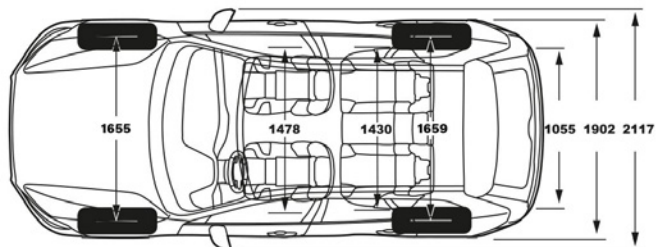

סניף הרצליה: המנופים 10 הרצליה פיתוח 09-9577700 • סניף תל אביב: יצחק שדה 17, 03-6255600 • סניף ראשון לציון: השר חיים שפירא 25, 03-9433600 • סניף ירושלים: יד חרוצים 19 א.ת. תלפיות, 074-7448888 • סניף חיפה: דרך יפו 137 א', 04-8514110 • סניף באר שבע: "מאיר" א.ל. שירותי רכב בע"מ, הסדנא 5, 08-6274332 • סניף רעננה: התדהר 3, א.ת. רעננה צפון, 09-7628701

www.volvocars.co.il *3011

מאיר
חברת לטקסיות ומשאיות ביטו