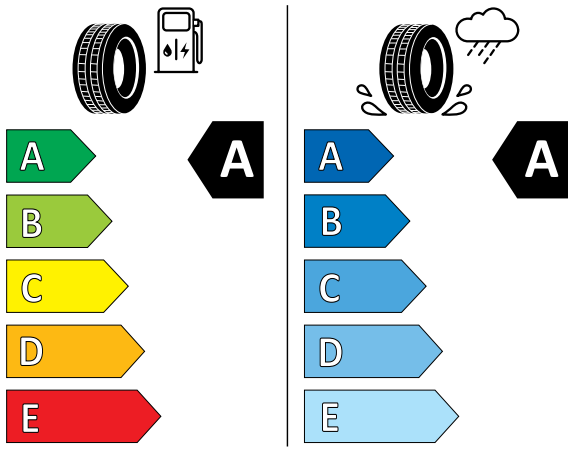

2020/740

תווית נתוני הצמיגים מסווגת את היעילות האנרגטית של הצמיג, את אחיזתו בכבישים רטובים ורמת הרעש החיצוני מהצמיג.

*נתוני צריכת הדלק מתפרסמים על פי הדין לפי בדיקות המעבדה. צריכת הדלק בפועל מושפעת גם מתנאי הדרך, מתחזוקת הרכב וממאפייני הנהיגה.

XC60 B5

תקני בטיחות וזיהום אוויר