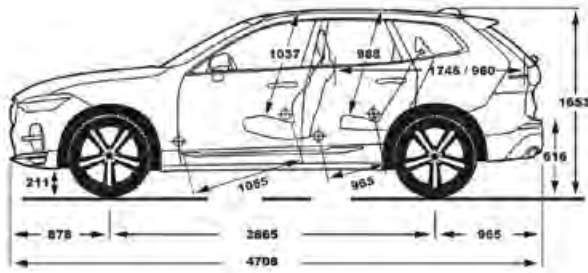

מקרא: ● מערכת מותקנת בדגם הרכב ○ מערכת אופציונאלית להתקנה ✘ מערכת שאינה מותקנת בדגם הרכב

פירוט מערכות הבטיחות המותקנות ברכב:	7 כריות אוויר	● בקרת מהירות חכמה (ISA)	● מערכת שליטה באורות גבוהים ונמוכים	● מערכת התרעה במצב של עייפות נהג
● בלימה אוטומטית בעת חירום	● מצלמות רוורס	● מערכת זיהוי לתמרורי תנועה	● מערכת להתרעה על השארת ילדים ברכב	✘ מערכת להתרעה על השארת ילדים ברכב
● מערכת זיהוי כלי רכב ב"שטח מת"	● חיישני חגירת חגורות בטיחות (קדמיים ואחוריים)	● מערכת לבלימת חירום מפני הולכי רגל או רוכבי אופניים	● בלימה אוטומטית בנסיעה לאחור	
● בקרת שיוט אדפטיבי	● מערכת אקטיבית למניעת סטייה מנתיב			

קוד דגם	דגם	רמת האיבזור הבטיחותי
204	XC60 Recharge T8 Inscription Expression	7
205	XC60 Recharge T8 Inscription	7

דרגת זיהום אוויר מרכב מנועי*

דגם	צריכת דלק משולבת (ליטר 100 ק"מ) WLTP	צריכת חשמל (קוט"ש/100 ק"מ) WLTP	טווח נסיעה חשמלית משולבת (ק"מ) WLTP	דרגת זיהום אוויר
XC60 Recharge T8	1.1	194	77	1