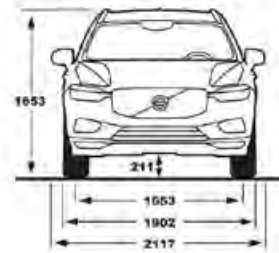

קוד דגם	דגם	רמת האיבזור הבטיחותי
204	XC60 Recharge T8 Inscription Expression	7
205	XC60 Recharge T8 Inscription	7

דרגת זיהום אוויר מרכב מנועי*

דגם	צריכת דלק משולבת (ליטר 100 ק"מ) WLTP	צריכת חשמל (קוט"ש/100 ק"מ) WLTP	טווח נסיעה חשמלית משולבת (ק"מ) WLTP	דרגת זיהום אוויר
XC60 Recharge T8	1.1	194	77	1