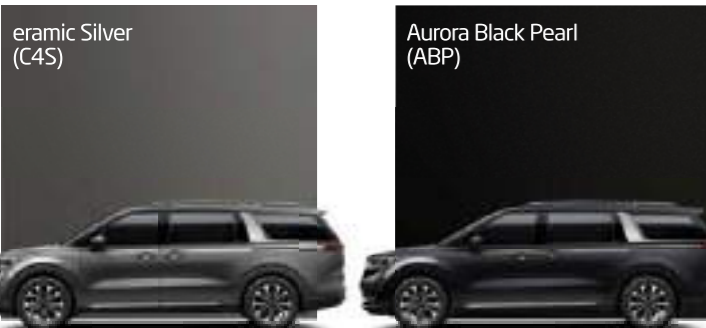

אבזור

בנוי/דזיל EX	בנוי/דזיל PREMIUM	מפתח חכם עם התנעה בלחיצת כפתור	
בנוי/דזיל EX	בנוי/דזיל PREMIUM	מראה פנימית חשמלית מונעת סינוור - ECM	
בנוי/דזיל EX	בנוי/דזיל PREMIUM	ריפוד עור למושבים	
בנוי/דזיל EX	בנוי/דזיל PREMIUM	SBW - בורר הילוכים בצורת חוגה Shift By Wire	
בנוי/דזיל EX	בנוי/דזיל PREMIUM	משוטי העברת הילוכים מאחורי ההגה	
בנוי/דזיל EX	בנוי/דזיל PREMIUM	AVM - מצלמות היקפיות 360 כולל מבט על	

אבזור חיצוני

בנוי/דזיל EX	בנוי/דזיל PREMIUM	מראות צד חשמליות מחוממות עם אפשרות לקיפול אוטו'	
בנוי/דזיל EX	בנוי/דזיל PREMIUM	מראות צד עם תאורת איתות	
בנוי/דזיל EX	בנוי/דזיל PREMIUM	פגושים בצבע הרכב	
בנוי/דזיל EX	בנוי/דזיל PREMIUM	פנסי ערפל קדמיים LED	
בנוי/דזיל EX	בנוי/דזיל PREMIUM	אנטנת רדיו "כריש"	
בנוי/דזיל EX	בנוי/דזיל PREMIUM	ספויילר אחורי עם תאורת LED	
בנוי/דזיל EX	בנוי/דזיל PREMIUM	מסילות גג	
בנוי/דזיל EX	בנוי/דזיל PREMIUM	חלונות אחוריים כהים	
בנוי/דזיל EX	בנוי/דזיל PREMIUM	ידיות דלתות בצבע הרכב	
בנוי/דזיל EX	בנוי/דזיל PREMIUM	ידיות דלתות בשילוב כרום	
בנוי/דזיל EX	בנוי/דזיל PREMIUM	פנסים ראשיים LED	
בנוי/דזיל EX	בנוי/דזיל PREMIUM	חלון גג חשמלי קדמי ואחורי	
בנוי/דזיל EX	בנוי/דזיל PREMIUM	חיפוי פגוש קדמי ואחורי	בגימור כסוף
בנוי/דזיל EX	בנוי/דזיל PREMIUM	פתיחה וסגירה חשמלית לדלתות צד ותא מטען, כולל אפשרות לפתיחה ללא מגע	
בנוי/דזיל EX	בנוי/דזיל PREMIUM	פסי קישוט בדלתות אחוריות בגימור כרום	

צבעי מרכב

7 מושבים | *Carnival*