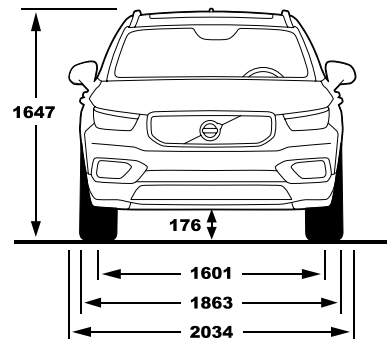

יולי 2021

סניף הרצליה: המנופים 10 הרצליה פיתוח 09-9577700 • סניף תל אביב: יצחק שדה 17, 03-6255600 • סניף ראש"צ: השר חיים שפירא 25, 03-9433600 • סניף ירושלים: יד חרוצים 19 א.ת. תלפיות, 074-7448888 • סניף חיפה: דרך יפו 137 א', 04-8514110 • סניף באר שבע: "מאיר" א.ל. שירותי רכב בע"מ, הסדנא 5, 08-6274332 • סניף רעננה: התדהר 3, א.ת. רעננה צפון, 09-7628701

www.volvocars.co.il *3011

במאיר
חברה לסוכנויות ותחזוקת כלי רכב