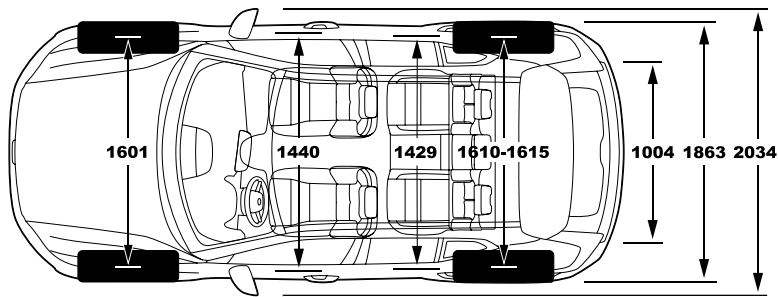

יולי 2021

סניף הרצליה: המנופים 10 הרצליה פיתוח 09-9577700 • סניף תל אביב: יצחק שדה 17, 03-6255600 • סניף ראש"צ: השר חיים שפירא 25, 03-9433600 • סניף ירושלים: יד חרוצים 19 א.ת. תלפיות, 074-7448888 • סניף חיפה: דרך יפו 137 א', 04-8514110 • סניף באר שבע: "מאיר" א.ל. שירותי רכב בע"מ, הסדנא 5, 08-6274332 • סניף רעננה: התדהר 3, א.ת. רעננה צפון, 09-7628701

www.volvocars.co.il *3011

במאיר
חברה לסוכנויות ותחזוקת כלי רכב