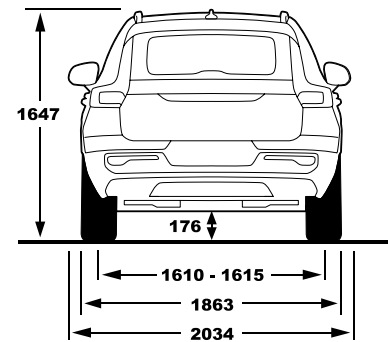

יולי 2021

סניף הרצליה: המנופים 10 הרצליה פיתוח 09-9577700 • סניף תל אביב: יצחק שדה 17, 03-6255600 • סניף ראש"צ: השר חיים שפירא 25, 03-9433600 • סניף ירושלים: יד חרוצים 19 א.ת. תלפיות, 074-7448888 • סניף חיפה: דרך יפו 137 א', 04-8514110 • סניף באר שבע: "מאיר" א.ל. שירותי רכב בע"מ, הסדנא 5, 08-6274332 • סניף רעננה: התדהר 3, א.ת. רעננה צפון, 09-7628701

www.volvocars.co.il *3011

במאיר
חברה לסוכנויות ותחזוקת כלי רכב