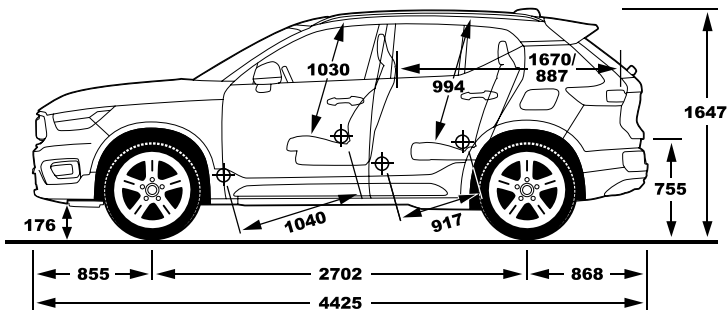

יולי 2021

סניף הרצליה: המנופים 10 הרצליה פיתוח 09-9577700 • סניף תל אביב: יצחק שדה 17, 03-6255600 • סניף ראש"צ: השר חיים שפירא 25, 03-9433600 • סניף ירושלים: יד חרוצים 19 א.ת. תלפיות, 074-7448888 • סניף חיפה: דרך יפו 137 א', 04-8514110 • סניף באר שבע: "מאיר" א.ל. שירותי רכב בע"מ, הסדנא 5, 08-6274332 • סניף רעננה: התדהר 3, א.ת. רעננה צפון, 09-7628701

www.volvocars.co.il *3011

במאיר
חברה לסוכנויות ותחזוקת כלי רכב