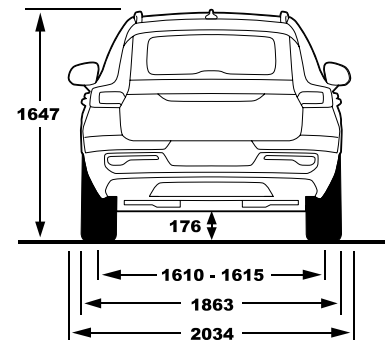

ינואר 2022

סניף הרצליה: המנופים 10 הרצליה פיתוח 09-9577700 • סניף תל אביב: יצחק שדה 17, 03-6255600 • סניף ראש"צ: השר חיים שפירא 25, 03-9433600 • סניף ירושלים: יד חרוצים 19 א.ת. תלפיות, 074-7448888 • סניף חיפה: דרך יפו 137 א', 04-8514110 • סניף באר שבע: "מאיר" א.ל. שירותי רכב בע"מ, הסדנא 5, 08-6274332 • סניף רעננה: התדהר 3, א.ת. רעננה צפון, 09-7628701

www.volvocars.co.il *3011

במאיר
חברה לטכניקות ותחזוקת בטיחות