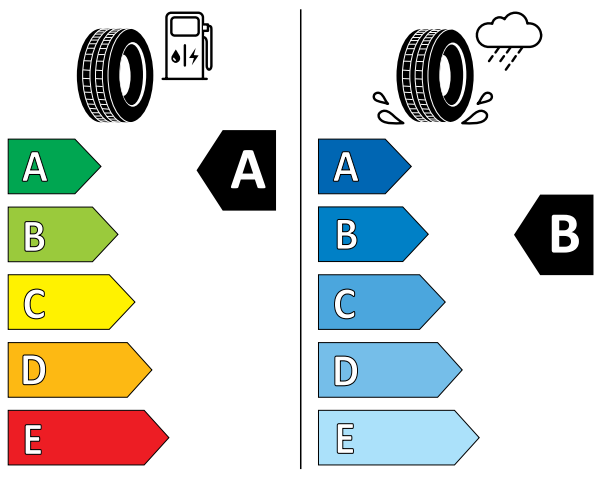

XC40 PURE ELECTRIC

תקני בטיחות וזיהום אוויר

תווית נתוני צמיגים אחוריים

תווית נתוני צמיגים קדמיים

MICHELIN 459774
255/45R19 104 H XL C1

MICHELIN 034974
235/50R19 103 H XL C1

תווית נתוני הצמיגים מסווגת את היעילות האנרגטית של הצמיג, את אחיזתו בכבישים רטובים ורמת הרעש החיצוני מהצמיג.