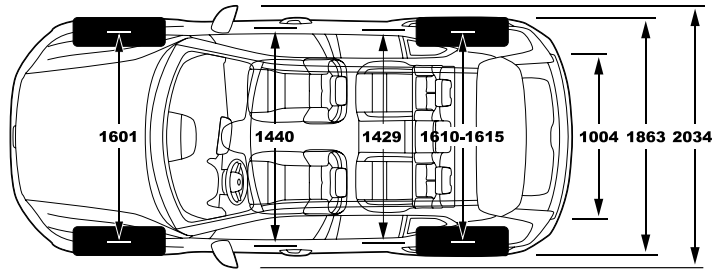

דרגת זיהום אוויר מרכב מנועי*

715/2007 EC תקן

נתוני היצרן על-פי בדיקת מעבדה. תקן 715/2007 EC

**המדד מחושב לפי תקנות אוויר נקי (גילוי נתוני זיהום אוויר מרכב מנועי בפרסומה), התשס"ט 2009

דגם	צריכת חשמל (קוט"ש/100 ק"מ) WLTP	טווח נסיעה חשמלית משולבת (ק"מ) WLTP	דרגת זיהום אוויר
XC40 Single motor	18.9	417	1
XC40 Twin motor	24.1	414	1