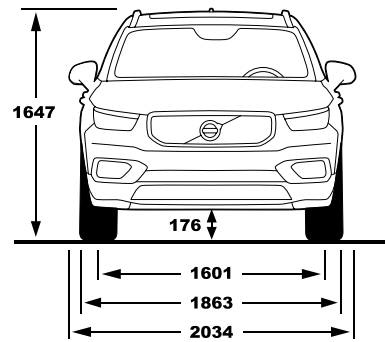

ינואר 2022

סניף הרצליה: המנופים 10 הרצליה פיתוח 09-9577700 • סניף תל אביב: יצחק שדה 17, 03-6255600 • סניף ראש"צ: השר חיים שפירא 25, 03-9433600 • סניף ירושלים: יד חרוצים 19 א.ת. תלפיות, 074-7448888 • סניף חיפה: דרך יפו 137 א', 04-8514110 • סניף באר שבע: "מאיר" א.ל. שירותי רכב בע"מ, הסדנא 5, 08-6274332 • סניף רעננה: התדהר 3, א.ת. רעננה צפון, 09-7628701

www.volvocars.co.il *3011

במאיר
חברה לטכניקות ותחזוקת בטיחות