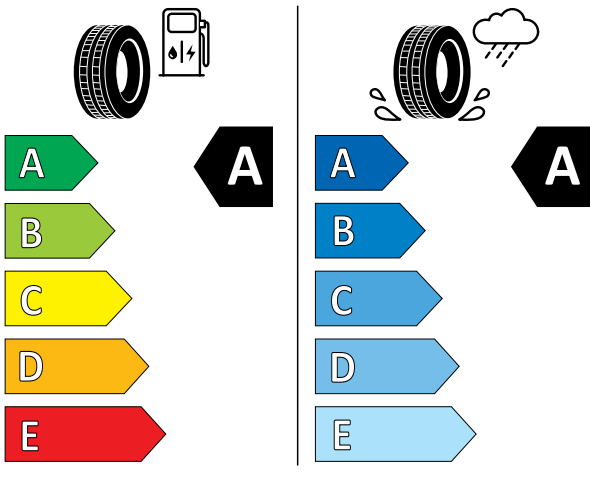

XC40 RECHARGE

Pure Electric

תקני בטיחות

וזיהום אוויר

תווית נתוני צמיגים אחוריים

תווית נתוני צמיגים קדמיים

Continental 0311875
255/45 R 19 104 V XL C1

Continental 0311874
235/50 R 19 103 V XL C1

2020/740

2020/740

תווית נתוני הצמיגים מסווגת את היעילות האנרגטית של הצמיג, את אחיזתו בכבישים רטובים ורמת הרעש החיצוני מהצמיג.

נתוני צריכת החשמל וטווח הנסיעה החשמלית מתפרסמים על פי הדין לפי בדיקות המעבדה. צריכת החשמל וטווח הנסיעה החשמלית בפועל מושפעים גם מתנאי הדרך, מתחזוקת הרכב ומאפייני הנהיגה.