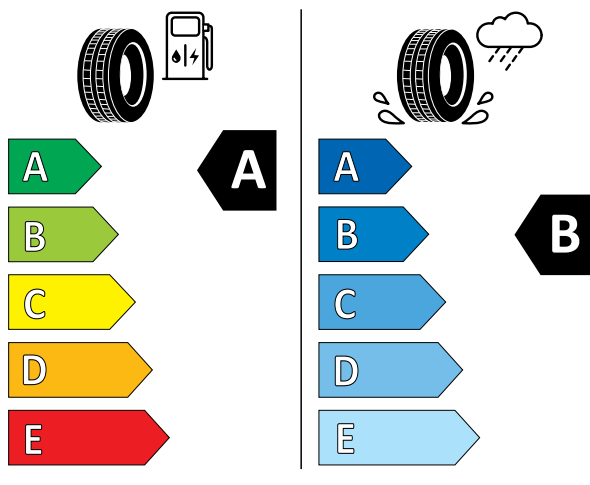

XC40 PURE ELECTRIC

תקני בטיחות וזיהום אוויר

תווית נתוני צמיגים אחוריים

תווית נתוני צמיגים קדמיים

MICHELIN 459774
255/45R19 104 H XL C1

MICHELIN 034974
235/50R19 103 H XL C1

תווית נתוני הצמיגים מסווגת את היעילות האנרגטית של הצמיג, את אחיזתו בכבישים רטובים ורמת הרעש החיצוני מהצמיג.