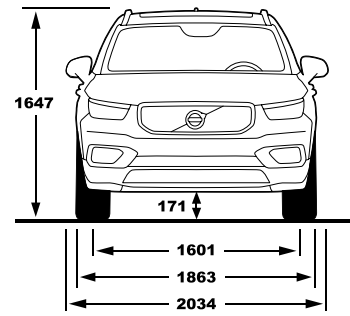

סניף הרצליה: המנפים 10 הרצליה פיתוח 09-9577700 • סניף תל אביב: יצחק שדה 17, 03-6255600 • סניף ראשל"צ: השר חיים
שפירא 25, 03-9433600 • סניף ירושלים: יד חרוצים 19 א.ת. תלפיות, 074-7448888 • סניף חיפה: דרך יפו 137 א', 04-8514110
סניף באר שבע: "מאיר" א.ל. שירותי רכב בע"מ, הסדנא 5, 08-6274332 • סניף רעננה: התדהר 3, א.ת. רעננה צפון, 09-7628701