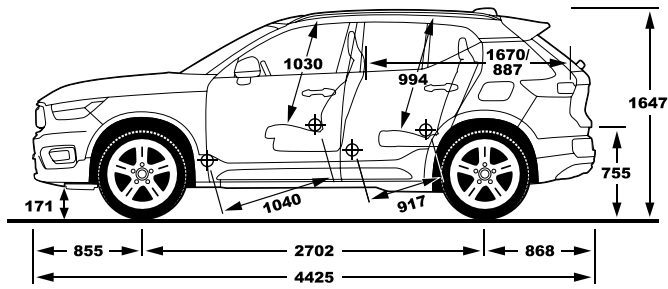

דרגת זיהום אוויר מרכב מנועי*

715/2007 EC תקן

נתוני היצרן על-פי בדיקת מעבדה. תקן 715/2007 EC

**המדד מחושב לפי תקנות אוויר נקי (גילוי נתוני זיהום אוויר מרכב מנועי בפרסומה), התשס"ט 2009

דגם	צריכת חשמל (קוט"ש/100 ק"מ) WLTP	טווח נסיעה חשמלית משולבת (ק"מ) WLTP	דרגת זיהום אוויר
XC40 Single motor	18.9	417	1
XC40 Twin motor	24.1	414	1