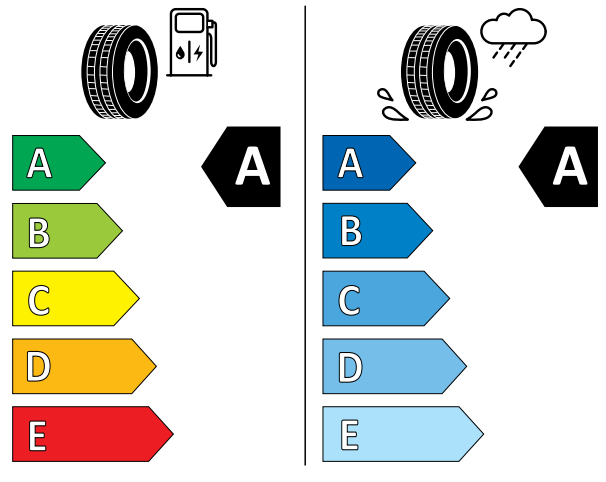

2020/740

2020/740

תווית נתוני הצמיגים מסווגת את היעילות האנרגטית של הצמיג, את אחיזתו בכבישים רטובים ורמת הרעש החיצוני מהצמיג.

נתוני צריכת החשמל וטווח הנסיעה החשמלית מתפרסמים על פי הדין לפי בדיקות המעבדה. צריכת החשמל וטווח הנסיעה החשמלית בפועל מושפעים גם מתנאי הדרך, מתחזוקת הרכב ומאפייני הנהיגה.