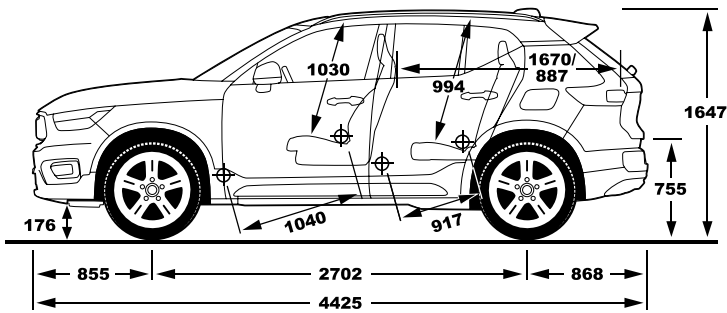

ינואר 2022

סניף הרצליה: המנופים 10 הרצליה פיתוח 09-9577700 • סניף תל אביב: יצחק שדה 17, 03-6255600 • סניף ראש"צ: השר חיים שפירא 25, 03-9433600 • סניף ירושלים: יד חרוצים 19 א.ת. תלפיות, 074-7448888 • סניף חיפה: דרך יפו 137 א', 04-8514110 • סניף באר שבע: "מאיר" א.ל. שירותי רכב בע"מ, הסדנא 5, 08-6274332 • סניף רעננה: התדהר 3, א.ת. רעננה צפון, 09-7628701

www.volvocars.co.il *3011

במאיר
חברה לטכניקות ותחזוקת בטיחות