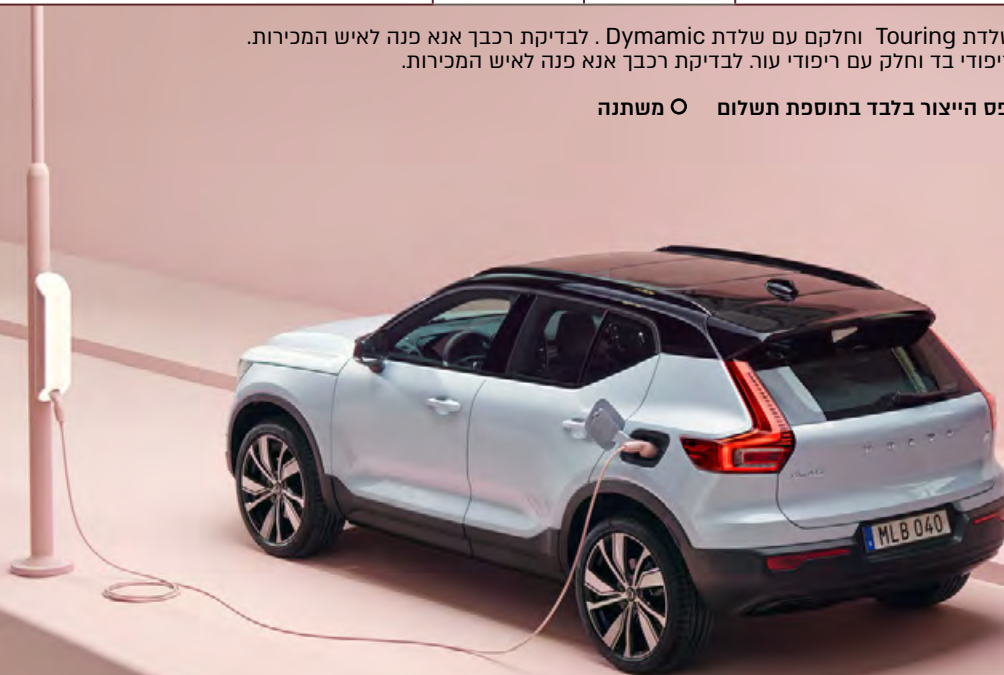

**** חלק מהדגמים מגיעים עם שלדת Touring וחלקם עם שלדת Dynamic. לבדיקת רכבך אנא פנה לאיש המכירות.
***** חלק מהדגמים מגיעים עם ריפודי בד וחלק עם ריפודי עור. לבדיקת רכבך אנא פנה לאיש המכירות.

● סטנדרטי --- ניתן להוספה בכס הייצור בלבד בתוספת תשלום ○ משתנה

מכוניות וולוו משווקות בכל רחבי העולם, מסיבה זו יש הבדלים במפרט ובנתונים לארצות השונות. דף זה מתאר את המפרט לשוק הישראלי עפ"י נתוני היצרן ובתנאי ניסוי ביהח"ה. התמונות, המפרט והנתונים בפרוספקטים השונים הם כלליים, ואין לשייכם לשום דגם או שוק ספציפי. הציוד המופיע בהם אינו בהכרח ציוד סטנדרטי ואינו בהכרח כלול במחיר הרכב. היצרן והחברה שומרים לעצמם הזכות לתקן או לשנות הנתונים והמפרטים השונים ללא הודעה מוקדמת. פרסום זה מחליף כל פרסום קודם הנוגע לרכב זה. יעוץ ופרוט ניתן לקבל מנציג המכירות. אחריות - תקופת האחריות היא 36 חודשים או 100,000 ק"מ המוקדם מבניהם וכוללת עבודה וחלקים. בכפוף לתעודת האחריות. המפרט מתייחס לשנת מודל 2022.