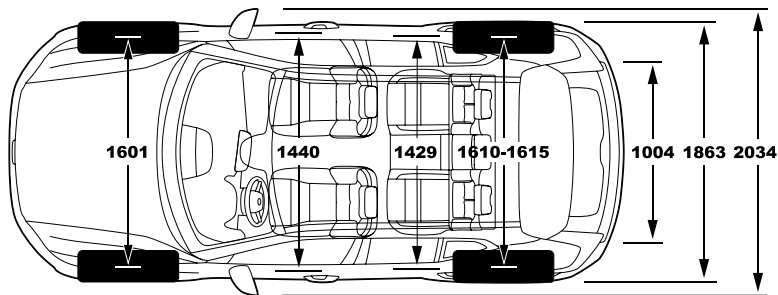

ינואר 2022

סניף הרצליה: המנופים 10 הרצליה פיתוח 09-9577700 • סניף תל אביב: יצחק שדה 17, 03-6255600 • סניף ראש"צ: השר חיים שפירא 25, 03-9433600 • סניף ירושלים: יד חרוצים 19 א.ת. תלפיות, 074-7448888 • סניף חיפה: דרך יפו 137 א', 04-8514110 • סניף באר שבע: "מאיר" א.ל. שירותי רכב בע"מ, הסדנא 5, 08-6274332 • סניף רעננה: התדהר 3, א.ת. רעננה צפון, 09-7628701

www.volvocars.co.il *3011

במאיר
חברה לטכניקות ותחזוקת בטיחות