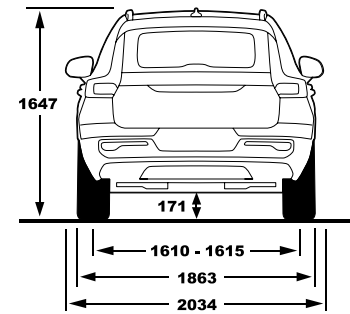

דרגת זיהום אוויר מרכב מנועי*

715/2007 EC תקן

נתוני היצרן על-פי בדיקת מעבדה. תקן 715/2007 EC

**המדד מחושב לפי תקנות אוויר נקי (גילוי נתוני זיהום אוויר מרכב מנועי בפרסומה), התשס"ט 2009

דגם	צריכת חשמל (קוט"ש/100 ק"מ) WLTP	טווח נסיעה חשמלית משולבת (ק"מ) WLTP	דרגת זיהום אוויר
XC40 Single motor	18.9	417	1
XC40 Twin motor	24.1	414	1