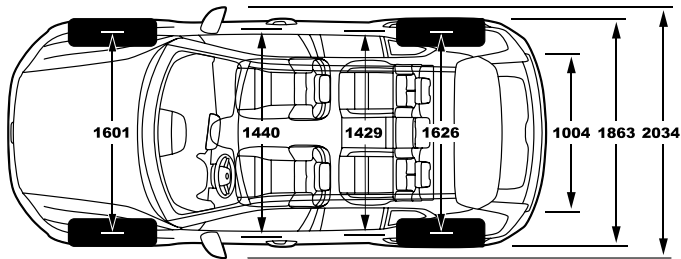

סניף הרצליה: המנופים 10 הרצליה פיתוח 09-9577700 • סניף תל אביב: יצחק שדה 17, 03-6255600 • סניף ראש"צ: השר חיים שפירא 25, 03-9433600 • סניף ירושלים: פייר קניג 38, א.ת. תלפיות, 02-6799977 • סניף חיפה: דרך יפו 137 א', 04-8514110 • סניף באר שבע: "מאיר" א.ל. שירותי רכב בע"מ, הסדנא 5, 08-6274332 • סניף רעננה: התדהר 3, א.ת. רעננה צפון, 09-7628701

www.volvocars.co.il *3011

קמאד
מנהל למוניות ומשאיות נתיב