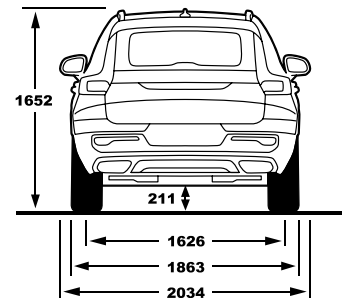

סניף הרצליה: המנופים 10 הרצליה פיתוח 09-9577700 • סניף תל אביב: יצחק שדה 17, 03-6255600 • סניף ראש"צ: השר חיים שפירא 25, 03-9433600 • סניף ירושלים: פייר קניג 38, א.ת. תלפיות, 02-6799977 • סניף חיפה: דרך יפו 137 א', 04-8514110 • סניף באר שבע: "מאיר" א.ל. שירותי רכב בע"מ, הסדנא 5, 08-6274332 • סניף רעננה: התדהר 3, א.ת. רעננה צפון, 09-7628701

www.volvocars.co.il *3011

קמאד
מנהל למוניות ומשאיות נתיב