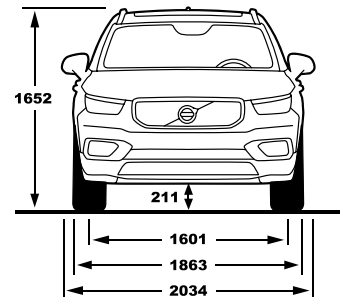

סניף הרצליה: המנופים 10 הרצליה פיתוח 09-9577700 • סניף תל אביב: יצחק שדה 17, 03-6255600 • סניף ראש"צ: השר חיים שפירא 25, 03-9433600 • סניף ירושלים: פייר קניג 38, א.ת. תלפיות, 02-6799977 • סניף חיפה: דרך יפו 137 א', 04-8514110 • סניף באר שבע: "מאיר" א.ל. שירותי רכב בע"מ, הסדנא 5, 08-6274332 • סניף רעננה: התדהר 3, א.ת. רעננה צפון, 09-7628701

www.volvocars.co.il *3011

קמאד
מנהל למוניות ומשאיות נתיב