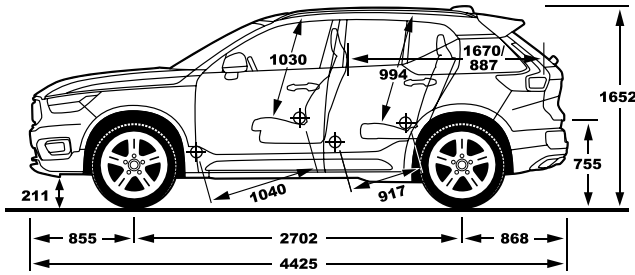

סניף הרצליה: המנופים 10 הרצליה פיתוח 09-9577700 • סניף תל אביב: יצחק שדה 17, 03-6255600 • סניף ראש"צ: השר חיים שפירא 25, 03-9433600 • סניף ירושלים: פייר קניג 38, א.ת. תלפיות, 02-6799977 • סניף חיפה: דרך יפו 137 א', 04-8514110 • סניף באר שבע: "מאיר" א.ל. שירותי רכב בע"מ, הסדנא 5, 08-6274332 • סניף רעננה: התדהר 3, א.ת. רעננה צפון, 09-7628701

www.volvocars.co.il *3011

קמאד
מנהל למוניות ומשאיות נתיב