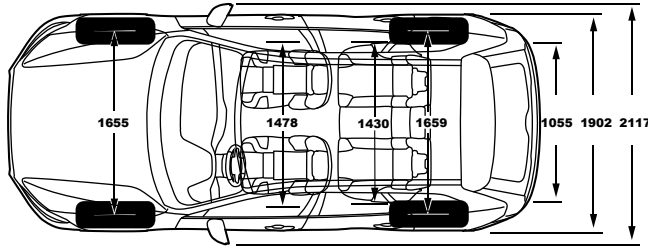

סניף הרצליה: המנופים 10 הרצליה פיתוח 09-9577700 • סניף תל אביב: יצחק שדה 17, 03-6255600 • סניף ראשון לציון: השר חיים ספירא 25, 03-9433600 • סניף ירושלים: פייר קניג 38, א.ת. תלפיות, 02-6799977 • סניף חיפה: דרך יפו 137 א', 04-8514110 • סניף באר שבע: "מאיר" א.ל. שירותי רכב בע"מ, הסדנא 5, 08-6274332 • סניף רעננה: התדהר 3, א.ת. רעננה צפון, 09-7628701

www.volvocars.co.il *3011