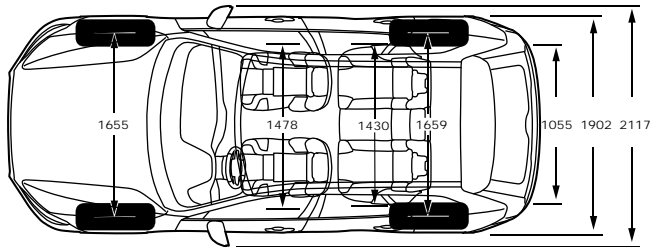

סניף הרצליה: המנופים 10 הרצליה פיתוח 09-9577700 • סניף תל אביב: יצחק שדה 17, 03-6255600 • סניף ראשל"צ: השר חיים שפירא 25, 03-9433600 • סניף ירושלים: פייר קניג 38, א.ת. תלפיות, 02-6799977 • סניף חיפה: דרך יפו 137 א', 04-8514110 • סניף באר שבע: "מאיר" א.ל. שירותי רכב בע"מ, הסדנא 5, 08-6274332 • סניף רעננה: התדהר 3, א.ת. רעננה צפון, 09-7628701

www.volvocars.co.il *3011