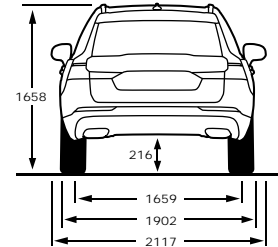

נובמבר 2020

סניף הרצליה: המנופים 10 הרצליה פיתוח 09-9577700 • סניף תל אביב: יצחק שדה 17, 03-6255600 • סניף ראשון לציון: השר חיים
שפירא 25, 03-9433600 • סניף ירושלים: פייר קניג 38, א.ת. תלפיות, 02-6799977 • סניף חיפה: דרך יפו 137 א', 04-8514110
סניף באר שבע: "מאיר" א.ל. שירותי רכב בע"מ, הסדנא 5, 08-6274332 • סניף רעננה: התדהר 3, א.ת. רעננה צפון, 09-7628701

www.volvocars.co.il *3011

מאיר
חברה למכונות ומשאיות בע"מ