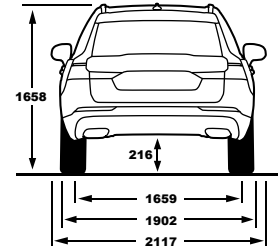

סניף הרצליה: המנופים 10 הרצליה פיתוח 09-9577700 • סניף תל אביב: יצחק שדה 17, 03-6255600 • סניף ראשון לציון: השר חיים ספירא 25, 03-9433600 • סניף ירושלים: פייר קניג 38, א.ת. תלפיות, 02-6799977 • סניף חיפה: דרך יפו 137 א', 04-8514110 • סניף באר שבע: "מאיר" א.ל. שירותי רכב בע"מ, הסדנא 5, 08-6274332 • סניף רעננה: התדהר 3, א.ת. רעננה צפון, 09-7628701

www.volvocars.co.il *3011