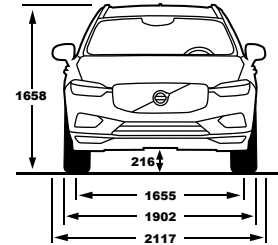

סניף הרצליה: המנופים 10 הרצליה פיתוח 09-9577700 • סניף תל אביב: יצחק שדה 17, 03-6255600 • סניף ראשון לציון: השר חיים ספירא 25, 03-9433600 • סניף ירושלים: פייר קניג 38, א.ת. תלפיות, 02-6799977 • סניף חיפה: דרך יפו 137 א', 04-8514110 • סניף באר שבע: "מאיר" א.ל. שירותי רכב בע"מ, הסדנא 5, 08-6274332 • סניף רעננה: התדהר 3, א.ת. רעננה צפון, 09-7628701

www.volvocars.co.il *3011