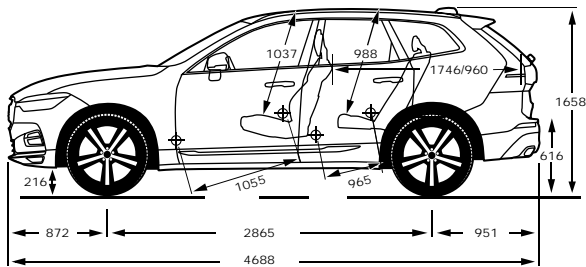

סניף הרצליה: המנופים 10 הרצליה פיתוח 09-9577700 • סניף תל אביב: יצחק שדה 17, 03-6255600 • סניף ראשל"צ: השר חיים שפירא 25, 03-9433600 • סניף ירושלים: פייר קניג 38, א.ת. תלפיות, 02-6799977 • סניף חיפה: דרך יפו 137 א', 04-8514110 • סניף באר שבע: "מאיר" א.ל. שירותי רכב בע"מ, הסדנא 5, 08-6274332 • סניף רעננה: התדהר 3, א.ת. רעננה צפון, 09-7628701

www.volvocars.co.il *3011