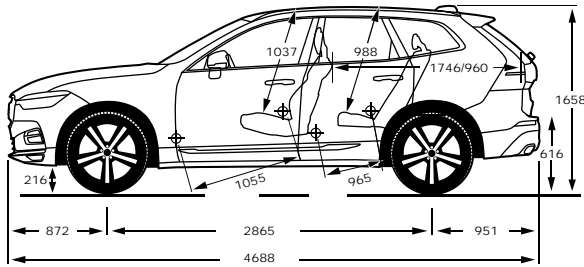

נובמבר 2020

סניף הרצליה: המנופים 10 הרצליה פיתוח 09-9577700 • סניף תל אביב: יצחק שדה 17, 03-6255600 • סניף ראשון לציון: השר חיים
שפירא 25, 03-9433600 • סניף ירושלים: פייר קניג 38, א.ת. תלפיות, 02-6799977 • סניף חיפה: דרך יפו 137 א', 04-8514110
סניף באר שבע: "מאיר" א.ל. שירותי רכב בע"מ, הסדנא 5, 08-6274332 • סניף רעננה: התדהר 3, א.ת. רעננה צפון, 09-7628701

www.volvocars.co.il *3011

מאיר
חברה למכונות ומשאיות בע"מ