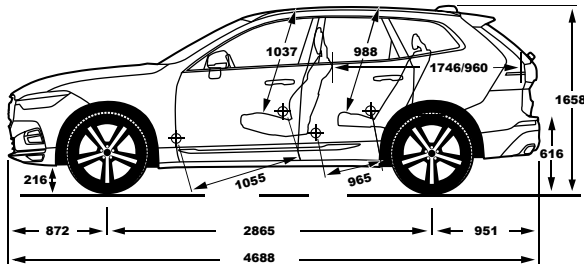

סניף הרצליה: המנופים 10 הרצליה פיתוח 09-9577700 • סניף תל אביב: יצחק שדה 17, 03-6255600 • סניף ראשון לציון: השר חיים ספירא 25, 03-9433600 • סניף ירושלים: פייר קניג 38, א.ת. תלפיות, 02-6799977 • סניף חיפה: דרך יפו 137 א', 04-8514110 • סניף באר שבע: "מאיר" א.ל. שירותי רכב בע"מ, הסדנא 5, 08-6274332 • סניף רעננה: התדהר 3, א.ת. רעננה צפון, 09-7628701

www.volvocars.co.il *3011