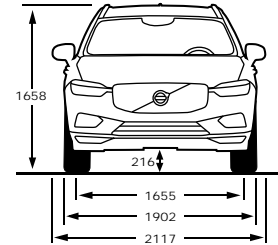

נובמבר 2020

סניף הרצליה: המנופים 10 הרצליה פיתוח 09-9577700 • סניף תל אביב: יצחק שדה 17, 03-6255600 • סניף ראשון לציון: השר חיים
שפירא 25, 03-9433600 • סניף ירושלים: פייר קניג 38, א.ת. תלפיות, 02-6799977 • סניף חיפה: דרך יפו 137 א', 04-8514110
סניף באר שבע: "מאיר" א.ל. שירותי רכב בע"מ, הסדנא 5, 08-6274332 • סניף רעננה: התדהר 3, א.ת. רעננה צפון, 09-7628701

www.volvocars.co.il *3011

מאיר
חברה למכונות ומשאיות בע"מ