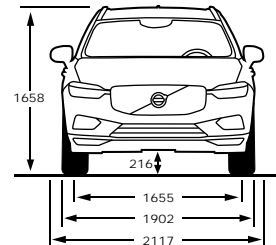

סניף הרצליה: המנופים 10 הרצליה פיתוח 09-9577700 • סניף תל אביב: יצחק שדה 17, 03-6255600 • סניף ראשל"צ: השר חיים שפירא 25, 03-9433600 • סניף ירושלים: פייר קניג 38, א.ת. תלפיות, 02-6799977 • סניף חיפה: דרך יפו 137 א', 04-8514110 • סניף באר שבע: "מאיר" א.ל. שירותי רכב בע"מ, הסדנא 5, 08-6274332 • סניף רעננה: התדהר 3, א.ת. רעננה צפון, 09-7628701

www.volvocars.co.il *3011