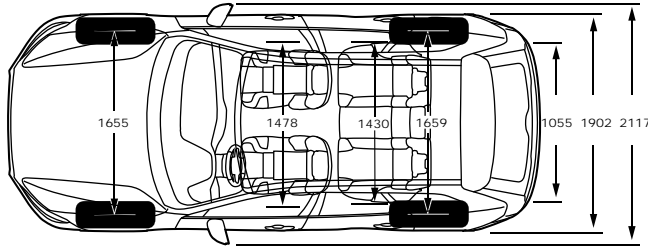

נובמבר 2020

סניף הרצליה: המנופים 10 הרצליה פיתוח 09-9577700 • סניף תל אביב: יצחק שדה 17, 03-6255600 • סניף ראשון לציון: השר חיים
שפירא 25, 03-9433600 • סניף ירושלים: פייר קניג 38, א.ת. תלפיות, 02-6799977 • סניף חיפה: דרך יפו 137 א', 04-8514110
סניף באר שבע: "מאיר" א.ל. שירותי רכב בע"מ, הסדנא 5, 08-6274332 • סניף רעננה: התדהר 3, א.ת. רעננה צפון, 09-7628701

www.volvocars.co.il *3011

מאיר
חברה למכונות ומשאיות בע"מ