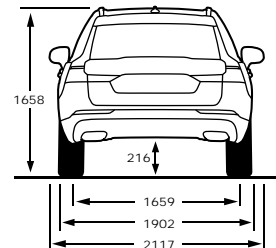

סניף הרצליה: המנופים 10 הרצליה פיתוח 09-9577700 • סניף תל אביב: יצחק שדה 17, 03-6255600 • סניף ראשל"צ: השר חיים שפירא 25, 03-9433600 • סניף ירושלים: פייר קניג 38, א.ת. תלפיות, 02-6799977 • סניף חיפה: דרך יפו 137 א', 04-8514110 • סניף באר שבע: "מאיר" א.ל. שירותי רכב בע"מ, הסדנא 5, 08-6274332 • סניף רעננה: התדהר 3, א.ת. רעננה צפון, 09-7628701

www.volvocars.co.il *3011