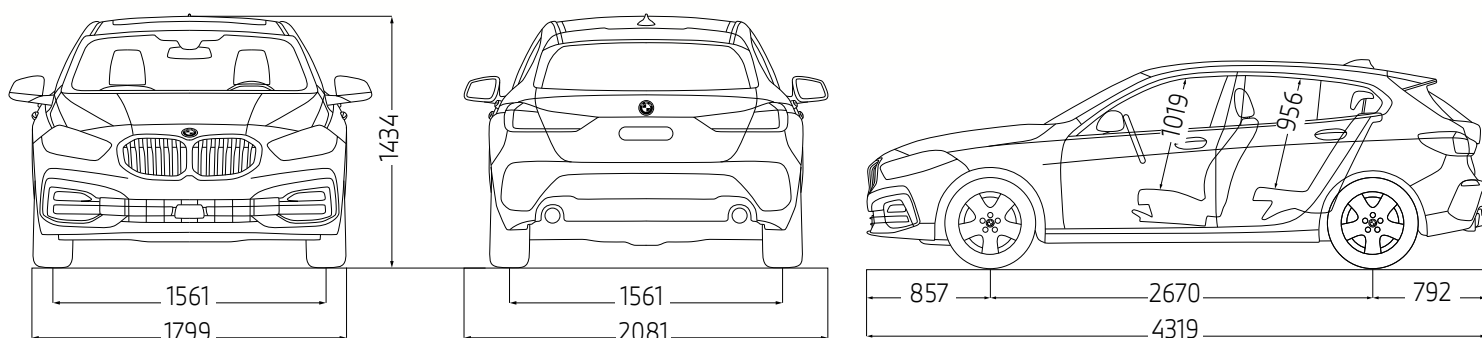

תיבת הילוכים			
סוג תיבת הילוכים	אוטומטית, פלאנטרית, 8 הילוכים קדמיים	כפולת מצמדים, 7 הילוכים קדמיים	סוג תיבת הילוכים
יחסי העברה הילוך ראשון / שני / שלישי / רביעי	1.5 / 2.0 / 3.2 / 5.6	4.3 / 6.2 / 9.7 / 16.4	יחסי העברה הילוך ראשון / שני / שלישי / רביעי
הילוך חמישי / שישי / שביעי / שמיני	0.7 / 0.8 / 1.0 / 1.3	2.2 / 2.7 / 3.4	הילוך חמישי / שישי / שביעי / שמיני
הילוך נסיעה לאחור	4.2	14.9	הילוך נסיעה לאחור
יחס מסירה סופי	3.1	3.9	יחס מסירה סופי

ביצועים			
מהירות מירבית	250	211	מהירות מירבית
0-100 קמ"ש	4.8	8.5	0-100 קמ"ש

בטיחות ודינמיקת נהיגה			
סוג ההגה / תגבור	שינן וסבבת / חשמלי (EPS)	שינן וסבבת / חשמלי (EPS)	סוג ההגה / תגבור
בלמים קדמיים	דיסק מאוורר	דיסק מאוורר	בלמים קדמיים
בלמים אחוריים	דיסק מאוורר	דיסק מאוורר	בלמים אחוריים
רוחב סרן קדמי / אחורי	1,560 / 1,563	1,561 / 1,561	רוחב סרן קדמי / אחורי

BMW EfficientDynamics			
כיבוי מנוע אוטומטי בעצירה / הגה כוח חשמלי / אחזור אנרגיית בלימה	■ / ■ / ■	■ / ■ / ■	כיבוי מנוע אוטומטי בעצירה / הגה כוח חשמלי / אחזור אנרגיית בלימה
אמצעים אירודינמיים מיוחדים / ECO PRO	■ / ■	■ / ■	אמצעים אירודינמיים מיוחדים / ECO PRO

* המשקל העצמי כולל משקל נהג של 75 ק"ג ותוספות אופציונליות אותן שקלל היצרן. יתכנו הבדלים במשקל העצמי בין רמות הגימור השונות.
** על פי תקנות התעבורה בישראל

כל המידות באיורים הן במ"מ