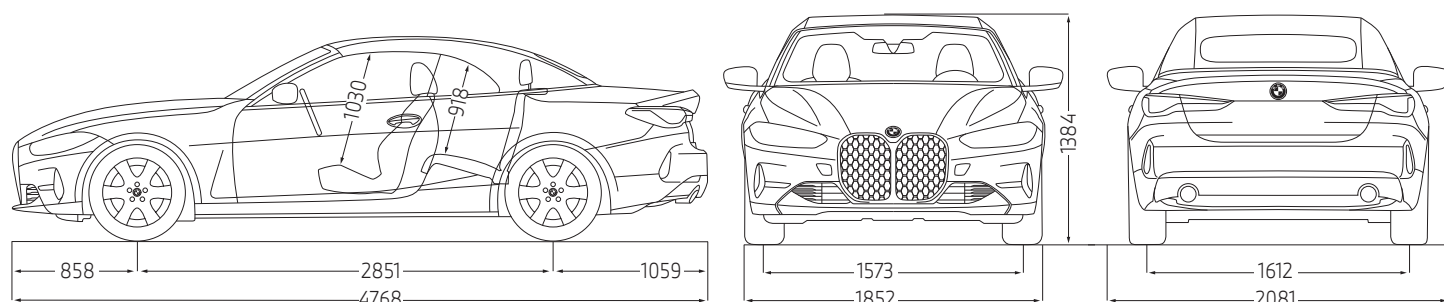

תיבת הילוכים			
אוטומטית, פלאנטרית, 8 הילוכים	אוטומטית, פלאנטרית, 8 הילוכים	אוטומטית, פלאנטרית, 8 הילוכים	סוג תיבת הילוכים
1.72 / 2.172 / 3.36 / 5.25	1.72 / 2.172 / 3.36 / 5.25	1.72 / 2.172 / 3.36 / 5.25	יחסי העברה הילוך ראשון / שני / שלישי / רביעי
0.64 / 0.822 / 1 / 1.136	0.64 / 0.822 / 1 / 1.136	0.64 / 0.822 / 1 / 1.136	הילוך חמישי / שישי / שביעי / שמיני
3.712	3.712	3.712	הילוך נסיעה לאחור
2.813	2.813	2.813	יחס העברה סופי

ביצועים			
250	250	240	קמ"ש
4.9	6.2	8.2	שניות 0-100 קמ"ש

בטיחות ודינמיקת נהיגה			
שינן וסבבת / חשמלי (EPS)	שינן וסבבת / חשמלי (EPS)	שינן וסבבת / חשמלי (EPS)	סוג ההגה / תגבור
דיסק מאוורר	דיסק מאוורר	דיסק מאוורר	בלמים קדמיים
דיסק מאוורר	דיסק מאוורר	דיסק מאוורר	בלמים אחוריים
1,592 / 1,583	1,592 / 1,573	1,592 / 1,573	רוחב סרן קדמי / אחורי

BMW EfficientDynamics			
■ / ■ / ■	■ / ■ / ■	■ / ■ / ■	כיבוי מנוע אוטומטי בעצירה / הגה כוח חשמלי / אחזור אנרגיית בלימה
■ / ■	■ / ■	■ / ■	אמצעים אירודינמיים מיוחדים / ECO PRO
■	■	■	צמיגים בעלי התנגדות נמוכה לגלגול***

* המשקל העצמי כולל משקל נהג של 75 ק"ג ותוספות אופציונליות אותן שקלל היצרן. יתכנו הבדלים במשקל העצמי בין רמות הגימור השונות.
** ע"פ תקנות התעבורה בישראל.
*** עבור צמיגים סטנדרטיים.

כל המידות באיורים הן עבור דגמי sDrive במ"מ