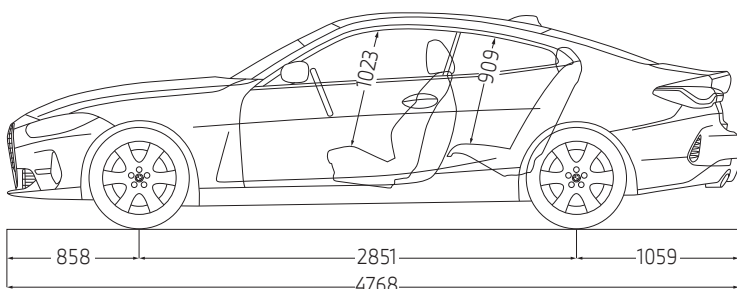

תיבת הילוכים	סוג תיבת ההילוכים			
יחסי העברה הילוך ראשון / שני / שלישי / רביעי	אוטומטית, פלאנטרית, 8 הילוכים	אוטומטית, פלאנטרית, 8 הילוכים	אוטומטית, פלאנטרית, 8 הילוכים	הילוך חמישי / שישי / שביעי / שמיני
הילוך נסיעה לאחור	1.72 / 2.172 / 3.36 / 5.25	1.72 / 2.172 / 3.36 / 5.25	1.72 / 2.172 / 3.36 / 5.25	יחס העברה סופי
יחס העברה סופי	0.64 / 0.823 / 1 / 1.136	0.64 / 0.823 / 1 / 1.136	0.64 / 0.823 / 1 / 1.136	
	3.712	3.712	3.712	
	2.813	2.813	2.813	

ביצועים	מהירות מירבית			
מהירות מירבית	250	250	240	קמ"ש
0-100 קמ"ש	4.5	5.8	7.5	שניות

בטיחות ודינמיקת נהיגה	סוג ההגה / תגבור			
בלמים קדמיים	שינוי וסבבת / חשמלי (EPS)	שינוי וסבבת / חשמלי (EPS)	שינוי וסבבת / חשמלי (EPS)	דיסק מאוורר
בלמים אחוריים	דיסק מאוורר	דיסק מאוורר	דיסק מאוורר	דיסק מאוורר
רוחב סרן קדמי / אחורי	1,592 / 1,583	1,592 / 1,573	1,592 / 1,573	

BMW EfficientDynamics	כיובי מנוע אוטומטי בעצירה / הגה כוח חשמלי / אחזור אנרגיית בלימה			
אמצעים אירודינמיים מיוחדים / ECO PRO	■ / ■ / ■	■ / ■ / ■	■ / ■ / ■	אמצעים אירודינמיים מיוחדים / ECO PRO
צמיגים בעלי התנגדות נמוכה לגלגול***	■ / ■	■ / ■	■ / ■	צמיגים בעלי התנגדות נמוכה לגלגול***

* המשקל העצמי כולל משקל נהג של 75 ק"ג ותוספות אופציונליות אותן שקלל היצרן. יתכנו הבדלים במשקל העצמי בין רמות הגימור השונות.
** ע"פ תקנות התעבורה בישראל.
*** עבור צמיגים סטנדרטיים.

כל המידות באיורים הן במ"מ