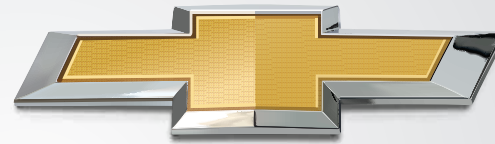

CHEVROLET
FIND NEW ROADS™

*3505
 chevrolet.co.il

המידע בעלון זה הינו בינלאומי ומציג נתונים עדכניים למועד הפקתו ושאינם תואמים בהכרח את המכונות המיובאות בפועל לישראל. חלק מהנתונים מתבססים על מכונות קדם ייצור. חברת UMI שומרת לעצמה את הזכות להכניס שינויים בעלון זה מכל סיבה שהיא, בכל עת וללא הודעה מוקדמת. פנה לנציג המכירות לקבלת מידע.