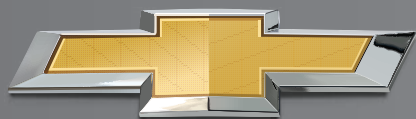

CHEVROLET
FIND **NEW** ROADS™

SAVANNA
העוצמה של שברולט

מפרט טכני ואבזור סוואנה

מידות

SAVANA

SAVANA EXT/MAX

דגם	סוואנה TRAVEL	סוואנה MAX	סוואנה EXT	סוואנה מרכב רגיל
מנוע	דוראמקס 4 צילינדר, טורבו דיזל			
סוג מנוע	2.8			
נפח מנוע (ליטר)	181/3,400			
הספק מנוע כ"ס/בסל"ד	51/2,000			
מומנט קג"מ/בסל"ד	אוטומטית 8 הילוכים, הילוך יתר ומצב בחירה לגרירה			
תיבת הילוכים	בלמי דיסק HD ומערכת ABS			
מערכת בלימה	הגה כח מתכוונן			
היגוי	LT245/75R16			
צמיגים	אלטרנטור 150 אמפר			
אלטרנטור	משקלות (ק"ג) וקיבולת (ליטר)			
משקל כולל	3,992	4,502	3,901	
משקל העמסה משוער	1,122	1,742	1,221	1,321
כושר משא סרן קדמי	2,087		1,951	
כושר משא סרן אחורי	2,760		2,431	
קיבולת תא מטען (ליטר)	6,123	8,890		7,658
נפח מכל דלק (ליטר)	117			
נפח מכל אוריאה (ליטר)	19			
כושר גרירה (ק"ג)	נגרר ללא בלמים			
	680			
	2,586	2,722	2,767	3,221
מידות (מטר)	נגרר עם בלמים			
אורך כללי	5.69	6.2	6.2	5.69
מרווח גלגלים	3.43	3.94		3.43
גובה כללי לא כולל מטען	2.11			
רוחב כללי	2.01			
אורך תא מטען/נוסעים בגובה הרצפה	3.16	3.71	3.16	
רוחב תא מטען/נוסעים בין בתי גלגלים	1.34			