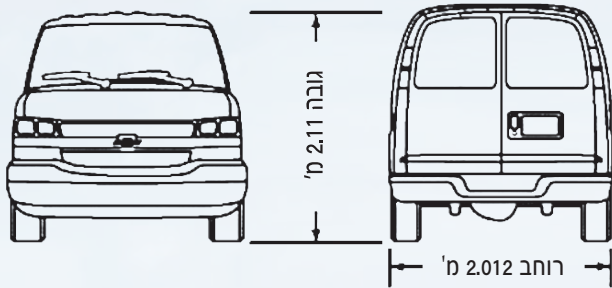

CHEVROLET
FIND **NEW** ROADS™

SAVANNA
העוצמה של שברולט

מפרט טכני ואבזור סוואנה

מידות

SAVANA

SAVANA EXT/MAX

דגם	סוואנה TRAVEL	סוואנה MAX	סוואנה EXT	סוואנה מרכב רגיל
מנוע	דוראמקס 4 צילינדר, טורבו דיזל			
סוג מנוע	2.8			
נפח מנוע (ליטר)	181/3,400			
הספק מנוע כ"ס/בסל"ד	51/2,000			
מומנט קג"מ/בסל"ד	אוטומטית 8 הילוכים, הילוך יתר ומצב בחירה לגרירה			
תיבת הילוכים	בלמי דיסק HD ומערכת ABS			
מערכת בלימה	הגה כח מתכוונן			
היגוי	LT245/75R16			
צמיגים	אלטרנטור 150 אמפר			
אלטרנטור	משקלות (ק"ג) וקיבולת (ליטר)			
משקל כולל	3,992	4,502	3,901	
משקל העמסה משוער	1,122	1,742	1,221	1,321
כושר משא סרן קדמי	2,087		1,951	
כושר משא סרן אחורי	2,760		2,431	
קיבולת תא מטען (ליטר)	6,123	8,890		7,658
נפח מכל דלק (ליטר)	117			
נפח מכל אוריאה (ליטר)	19			
כושר גרירה (ק"ג)	נגרר ללא בלמים			
	680			
	2,586	2,722	2,767	3,221
מידות (מטר)	נגרר עם בלמים			
אורך כללי	5.69	6.2	6.2	5.69
מרווח גלגלים	3.43	3.94		3.43
גובה כללי לא כולל מטען	2.11			
רוחב כללי	2.01			
אורך תא מטען/נוסעים בגובה הרצפה	3.16	3.71	3.16	
רוחב תא מטען/נוסעים בין בתי גלגלים	1.34			