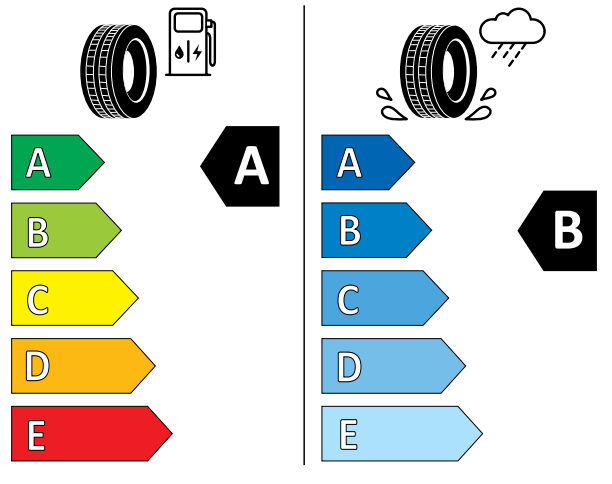

# תקני בטיחות וזיהום אוויר

תונית נתוני צמיגים אחוריים

תונית נתוני צמיגים קדמיים

MICHELIN 459774

MICHELIN 034974

255/45R19 104 H XL C1

235/50R19 103 H XL C1

תונית נתוני הצמיגים מסווגת את היעילות האנרגטית של הצמיג, את אחיזתו בכבישים רטובים ורמת הרעש החיצוני מהצמיג.