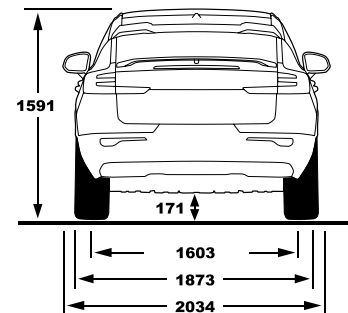

227 תד"ר

סניף הרצליה: המנכ"ס 10 הרצליה פיתוח 09-9577700 • סניף תל אביב: יצחק שדה 17, 03-6255600 • סניף ראשון לציון: השר חיים שפירא 25, 03-9433600 • סניף ירושלים: יד חרוצים 19 א.ת. תלפיות, 074-7448888 • סניף חיפה: דרך יפו 137 א', 04-8514110 • סניף באר שבע: "מאיר" א.ל. שירותי רכב בע"מ, הסדנא 5, 08-6274332 • סניף רעננה: התדהר 3, א.ת. רעננה צפון, 09-7628701

www.volvocars.co.il *3011