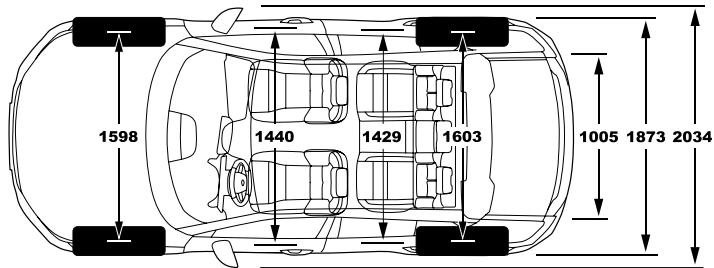

227 תד"ר

סניף הרצליה: המנכ"ס 10 הרצליה פיתוח 09-9577700 • סניף תל אביב: יצחק שדה 17, 03-6255600 • סניף ראשון לציון: השר חיים שפירא 25, 03-9433600 • סניף ירושלים: יד חרוצים 19 א.ת. תלפיות, 074-7448888 • סניף חיפה: דרך יפו 137 א', 04-8514110 • סניף באר שבע: "מאיר" א.ל. שירותי רכב בע"מ, הסדנא 5, 08-6274332 • סניף רעננה: התדהר 3, א.ת. רעננה צפון, 09-7628701

www.volvocars.co.il *3011