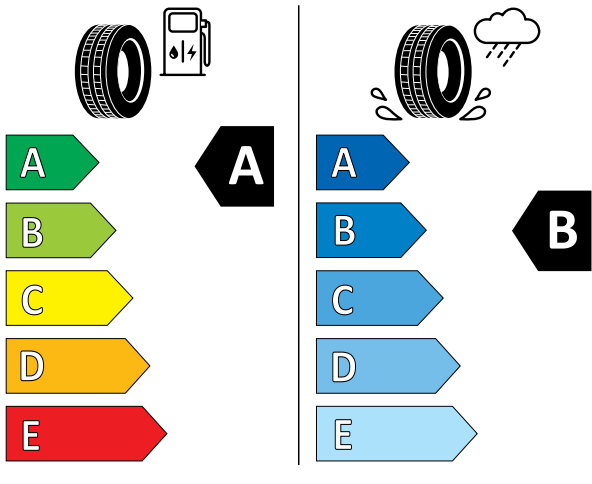

# תקני בטיחות וזיהום אוויר

תונית נתוני צמיגים אחוריים

תונית נתוני צמיגים קדמיים

MICHELIN 459774

MICHELIN 034974

255/45R19 104 H XL C1

235/50R19 103 H XL C1

תונית נתוני הצמיגים מסווגת את היעילות האנרגטית של הצמיג, את אחיזתו בכבישים רטובים ורמת הרעש החיצוני מהצמיג.