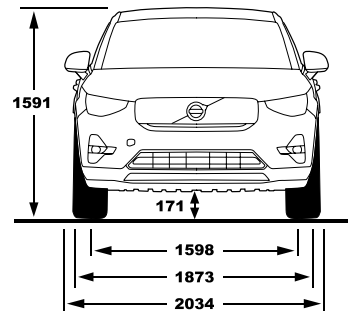

227 תד"ר

סניף הרצליה: המנכ"ס 10 הרצליה פיתוח 09-9577700 • סניף תל אביב: יצחק שדה 17, 03-6255600 • סניף ראשון לציון: השר חיים שפירא 25, 03-9433600 • סניף ירושלים: יד חרוצים 19 א.ת. תלפיות, 074-7448888 • סניף חיפה: דרך יפו 137 א', 04-8514110 • סניף באר שבע: "מאיר" א.ל. שירותי רכב בע"מ, הסדנא 5, 08-6274332 • סניף רעננה: התדהר 3, א.ת. רעננה צפון, 09-7628701

www.volvocars.co.il *3011