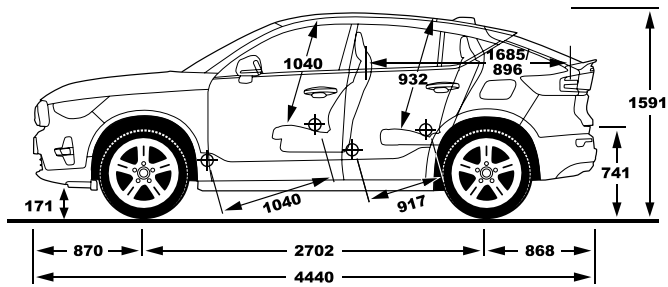

227 תד"ר

סניף הרצליה: המנכ"ס 10 הרצליה פיתוח 09-9577700 • סניף תל אביב: יצחק שדה 17, 03-6255600 • סניף ראשון לציון: השר חיים שפירא 25, 03-9433600 • סניף ירושלים: יד חרוצים 19 א.ת. תלפיות, 074-7448888 • סניף חיפה: דרך יפו 137 א', 04-8514110 • סניף באר שבע: "מאיר" א.ל. שירותי רכב בע"מ, הסדנא 5, 08-6274332 • סניף רעננה: התדהר 3, א.ת. רעננה צפון, 09-7628701

www.volvocars.co.il *3011