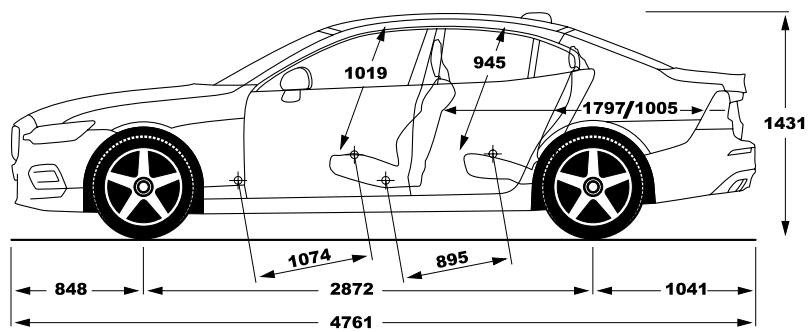

2022 ל'מכר

סניף הרצליה: המנפים 10 הרצליה פיתוח 09-9577700 • סניף תל אביב: יצחק שדה 17, 03-6255600 • סניף ראשל"צ: השר חיים שפירא 25, 03-9433600 • סניף ירושלים: יד חרוצים 19 א.ת. תלפיות, 074-7448888 • סניף חיפה: דרך יפו 137 א', 04-8514110 • סניף באר שבע: "מאיר" א.ל. שירותי רכב בע"מ, הסדנא 5, 08-6274332 • סניף רעננה: התדהר 3, א.ת. רעננה צפון, 09-7628701

www.volvocars.co.il *3011

מאיר
חברה למסחר ומשאיות בע"מ