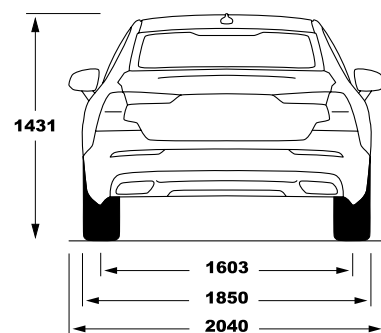

2022 ל'מכר

סניף הרצליה: המנפים 10 הרצליה פיתוח 09-9577700 • סניף תל אביב: יצחק שדה 17, 03-6255600 • סניף ראשל"צ: השר חיים שפירא 25, 03-9433600 • סניף ירושלים: יד חרוצים 19 א.ת. תלפיות, 074-7448888 • סניף חיפה: דרך יפו 137 א', 04-8514110 • סניף באר שבע: "מאיר" א.ל. שירותי רכב בע"מ, הסדנא 5, 08-6274332 • סניף רעננה: התדהר 3, א.ת. רעננה צפון, 09-7628701

www.volvocars.co.il *3011

מאיר
חברה למסחר ומשאיות בע"מ