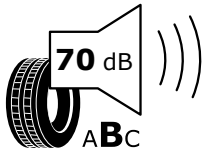

ENERG

MICHELIN

090811

235/45R18 98 W XL

C1

2020/740

S60

תקני בטיחות וזיהום אוויר