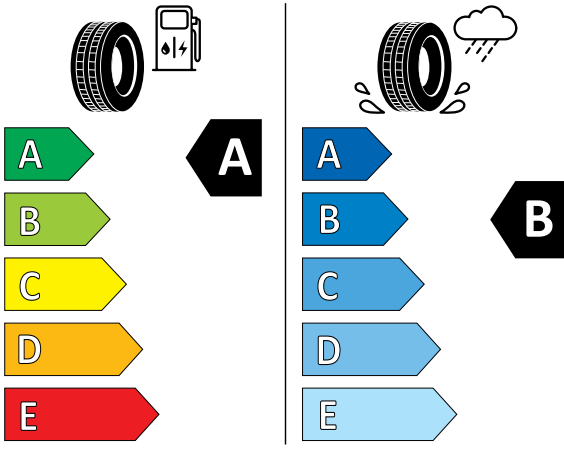

ENERG

MICHELIN

090811

235/45R18 98 W XL

C1

2020/740

S60

תקני בטיחות וזיהום אוויר

נתוני צריכת החשמל וטווח הנסיעה החשמלית מתפרסמים על פי הדיון לפי בדיקות המעבדה. צריכת החשמל וטווח הנסיעה החשמלית בפועל מושפעים, בין היתר, מתנאי הדרך, מזג האוויר, תחזוקת הרכב, הרגלי הטעינה ומאפייני הנהיגה. קיבולת הסוללה וביצועיה ברכב חשמלי מצטמצמים לאורך הזמן ובהתאם לשימוש.