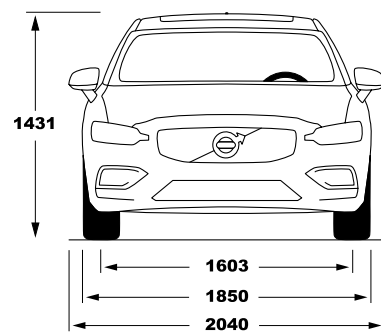

דגם	צריכת דלק משולבת (ליטר/100 ק"מ) WLTP	צריכת חשמל (קוט"ש/100 ק"מ) WLTP	טווח נסיעה חשמלית משולבת (ק"מ) WLTP	דרגת זיהום אוויר
S60 Recharge T8	0.7	17.1	90	1

דגם	נתוני צריכת דלק בליטרים ל-100 ק"מ*	דרגת זיהום אוויר
S60 B5	7.2	14