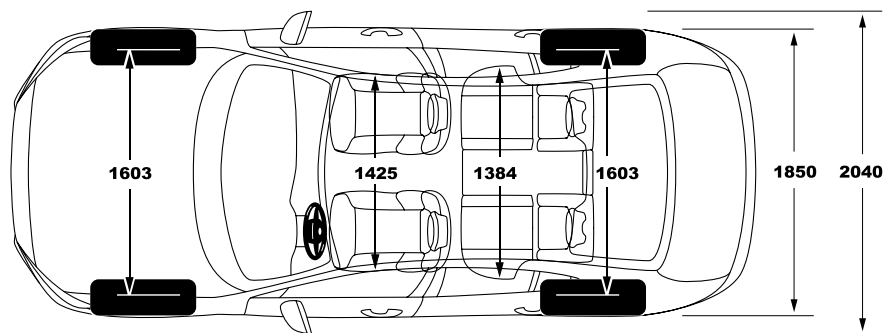

2022 ל'מכר

סניף הרצליה: המנפים 10 הרצליה פיתוח 09-9577700 • סניף תל אביב: יצחק שדה 17, 03-6255600 • סניף ראשל"צ: השר חיים שפירא 25, 03-9433600 • סניף ירושלים: יד חרוצים 19 א.ת. תלפיות, 074-7448888 • סניף חיפה: דרך יפו 137 א', 04-8514110 • סניף באר שבע: "מאיר" א.ל. שירותי רכב בע"מ, הסדנא 5, 08-6274332 • סניף רעננה: התדהר 3, א.ת. רעננה צפון, 09-7628701

www.volvocars.co.il *3011

מאיר
חברה למסחר ומשאיות בע"מ