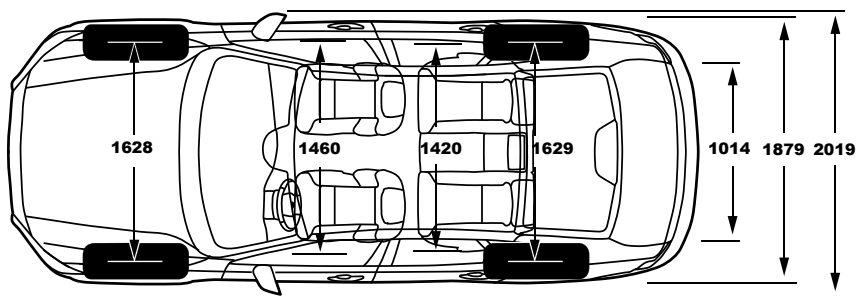

סניף הרצליה: המנכ"ם 10 הרצליה פיתוח 09-9577700 • סניף תל אביב: יצחק שדה 17, 03-6255600 • סניף ראשון לציון: השר חיים
שפירא 25, 03-9433600 • סניף ירושלים: יד חרוצים 19 א.ת. תלפיות, 074-7448888 • סניף חיפה: דרך יפו 137 א', 04-8514110
סניף באר שבע: "מאיר" א.ל. שירותי רכב בע"מ, הסדנא 5, 08-6274332 • סניף רעננה: התדהר 3, א.ת. רעננה צפון, 09-7628701