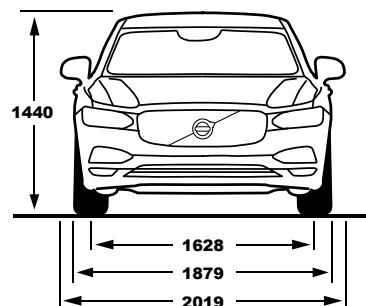

סניף הרצליה: המנכ"ם 10 הרצליה פיתוח 09-9577700 • סניף תל אביב: יצחק שדה 17, 03-6255600 • סניף ראשון לציון: השר חיים
שפירא 25, 03-9433600 • סניף ירושלים: יד חרוצים 19 א.ת. תלפיות, 074-7448888 • סניף חיפה: דרך יפו 137 א', 04-8514110
סניף באר שבע: "מאיר" א.ל. שירותי רכב בע"מ, הסדנא 5, 08-6274332 • סניף רעננה: התדהר 3, א.ת. רעננה צפון, 09-7628701