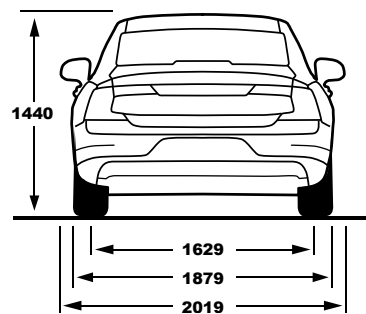

סניף הרצליה: המנכ"ם 10 הרצליה פיתוח 09-9577700 • סניף תל אביב: יצחק שדה 17, 03-6255600 • סניף ראשון לציון: השר חיים
שפירא 25, 03-9433600 • סניף ירושלים: יד חרוצים 19 א.ת. תלפיות, 074-7448888 • סניף חיפה: דרך יפו 137 א', 04-8514110
סניף באר שבע: "מאיר" א.ל. שירותי רכב בע"מ, הסדנא 5, 08-6274332 • סניף רעננה: התדהר 3, א.ת. רעננה צפון, 09-7628701