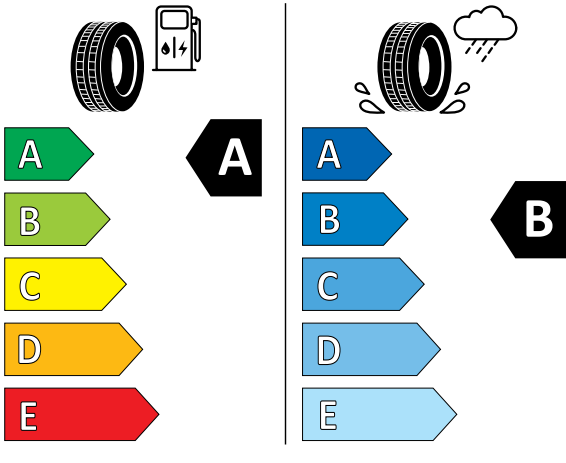

MICHELIN

537857

255/40R19 100 W XL

C1

2020/740

תווית נתוני הצמיגים מסווגת את היעילות האנרגטית של הצמיג, את אחיזתו בכבישים רטובים ורמת הרעש החיצוני מהצמיג.

S90 RECHARGE

תקני בטיחות וזיהום אוויר