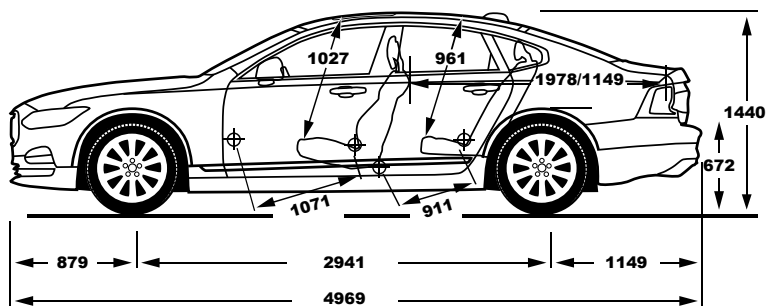

סניף הרצליה: המנכ"ם 10 הרצליה פיתוח 09-9577700 • סניף תל אביב: יצחק שדה 17, 03-6255600 • סניף ראשון לציון: השר חיים
שפירא 25, 03-9433600 • סניף ירושלים: יד חרוצים 19 א.ת. תלפיות, 074-7448888 • סניף חיפה: דרך יפו 137 א', 04-8514110
סניף באר שבע: "מאיר" א.ל. שירותי רכב בע"מ, הסדנא 5, 08-6274332 • סניף רעננה: התדהר 3, א.ת. רעננה צפון, 09-7628701