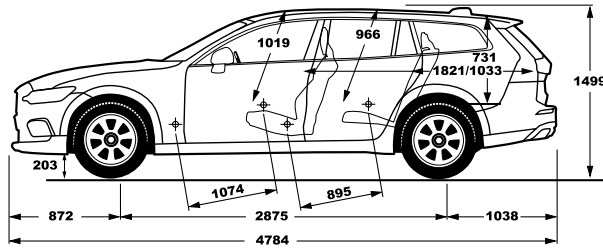

2020/740

2020/740

תווית נתוני הצמיגים מסווגת את היעילות האנרגטית של הצמיג, את אחיזתו בכבישים רטובים ורמת הרעש הייצוני מהצמיג.

V60 B5 CROSS COUNTRY

V60

סניף הרצליה: המנכ"ם 10 הרצליה פיתוח 09-9577700 • סניף תל אביב: יצחק שדה 17, 03-6255600 • סניף ראשון לציון: השר חיים שפירא 25, 03-9433600 • סניף ירושלים: יד חרוצים 19 א.ת. תלפיות, 074-7448888 • סניף חיפה: דרך יפו 137 א', 04-8514110 • סניף באר שבע: "מאיר" א.ל. שירותי רכב בע"מ, הסדנא 5, 08-6274332 • סניף רעננה: התדהר 3, א.ת. רעננה צפון, 09-7628701