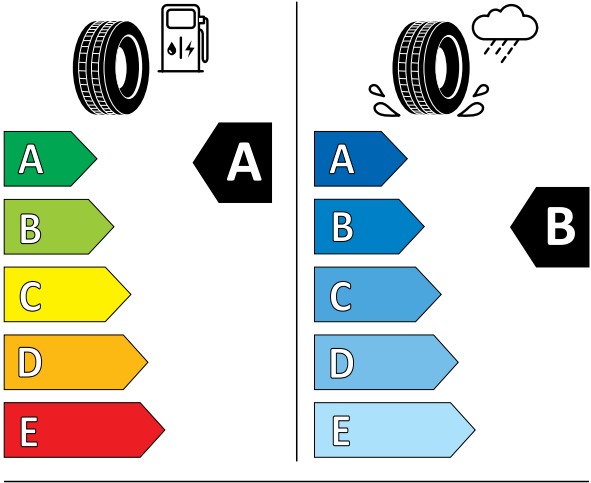

נתוני צריכת הדלק מתפרסמים על פי הדין לפי בדיקות המעבדה. צריכת הדלק בפועל מושפעת גם מתנאי הדרך, מתחזוקת הרכב וממאפייני הנהיגה.

קוד דגם	דגם	רמת האיבזור הבטיחותי
230	V60 B5 Cross Country Core	7
243	V60 B5 Cross Country Core	6
217	V60 B5 Cross Country Plus	7
244	V60 B5 Cross Country Plus	6
218	V60 Recharge T8 Ultimate	7
245	V60 Recharge T8 Ultimate	6

2020/740

2020/740

תווית נתוני הצמיגים מסווגת את היעילות האנרגטית של הצמיג, את אחיזתו בכבישים רטובים ורמת הרעש הייצוני מהצמיג.

V60 B5 CROSS COUNTRY

V60

סניף הרצליה: המנכ"ם 10 הרצליה פיתוח 09-9577700 • סניף תל אביב: יצחק שדה 17, 03-6255600 • סניף ראשון לציון: השר חיים שפירא 25, 03-9433600 • סניף ירושלים: יד חרוצים 19 א.ת. תלפיות, 074-7448888 • סניף חיפה: דרך יפו 137 א', 04-8514110 • סניף באר שבע: "מאיר" א.ל. שירותי רכב בע"מ, הסדנא 5, 08-6274332 • סניף רעננה: התדהר 3, א.ת. רעננה צפון, 09-7628701