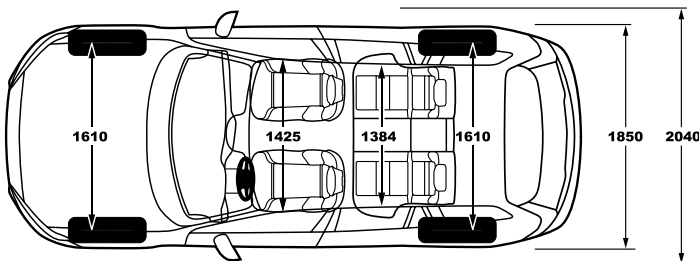

2020/740

2020/740

תווית נתוני הצמיגים מסווגת את היעילות האנרגטית של הצמיג, את אחיזתו בכבישים רטובים ורמת הרעש הייצוני מהצמיג.

V60 B5 CROSS COUNTRY

V60

סניף הרצליה: המנכ"ם 10 הרצליה פיתוח 09-9577700 • סניף תל אביב: יצחק שדה 17, 03-6255600 • סניף ראשון לציון: השר חיים שפירא 25, 03-9433600 • סניף ירושלים: יד חרוצים 19 א.ת. תלפיות, 074-7448888 • סניף חיפה: דרך יפו 137 א', 04-8514110 • סניף באר שבע: "מאיר" א.ל. שירותי רכב בע"מ, הסדנא 5, 08-6274332 • סניף רעננה: התדהר 3, א.ת. רעננה צפון, 09-7628701