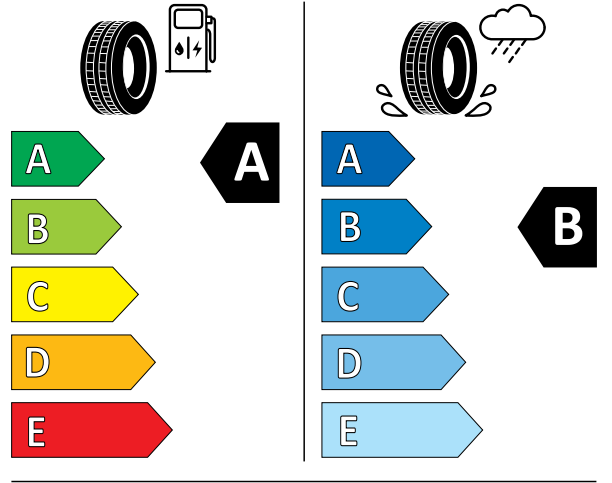

נתוני צריכת הדלק מתפרסמים על פי הדין לפי בדיקות המעבדה. צריכת הדלק בפועל מושפעת גם מתנאי הדרך, מתחזוקת הרכב וממאפייני הנהיגה.

קוד דגם	דגם	רמת האיבזור הבטיחותי
230	V60 B5 Cross Country Core	7
243	V60 B5 Cross Country Core	6
217	V60 B5 Cross Country Plus	7
244	V60 B5 Cross Country Plus	6
218	V60 Recharge T8 Ultimate	7
245	V60 Recharge T8 Ultimate	6

2020/740

2020/740

תווית נתוני הצמיגים מסווגת את היעילות האנרגטית של הצמיג, את אחיזתו בכבישים רטובים ורמת הרעש הייצוני מהצמיג.

V60 B5 CROSS COUNTRY

V60

סניף הרצליה: המנכ"ם 10 הרצליה פיתוח 09-9577700 • סניף תל אביב: יצחק שדה 17, 03-6255600 • סניף ראשון לציון: השר חיים שפירא 25, 03-9433600 • סניף ירושלים: יד חרוצים 19 א.ת. תלפיות, 074-7448888 • סניף חיפה: דרך יפו 137 א', 04-8514110 • סניף באר שבע: "מאיר" א.ל. שירותי רכב בע"מ, הסדנא 5, 08-6274332 • סניף רעננה: התדהר 3, א.ת. רעננה צפון, 09-7628701