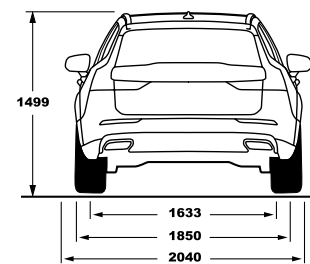

2020/740

2020/740

תווית נתוני הצמיגים מסווגת את היעילות האנרגטית של הצמיג, את אחיזתו בכבישים רטובים ורמת הרעש הייצוני מהצמיג.

V60 B5 CROSS COUNTRY

V60

סניף הרצליה: המנכ"ם 10 הרצליה פיתוח 09-9577700 • סניף תל אביב: יצחק שדה 17, 03-6255600 • סניף ראשון לציון: השר חיים שפירא 25, 03-9433600 • סניף ירושלים: יד חרוצים 19 א.ת. תלפיות, 074-7448888 • סניף חיפה: דרך יפו 137 א', 04-8514110 • סניף באר שבע: "מאיר" א.ל. שירותי רכב בע"מ, הסדנא 5, 08-6274332 • סניף רעננה: התדהר 3, א.ת. רעננה צפון, 09-7628701