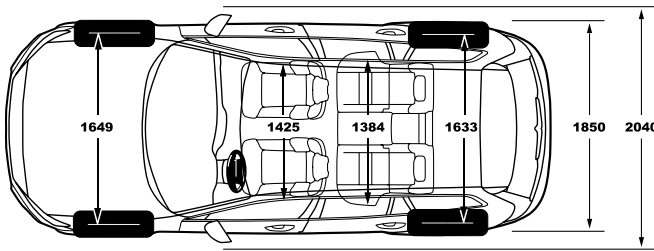

2020/740

2020/740

תווית נתוני הצמיגים מסווגת את היעילות האנרגטית של הצמיג, את אחיזתו בכבישים רטובים ורמת הרעש הייצוני מהצמיג.

V60 B5 CROSS COUNTRY

V60

סניף הרצליה: המנכ"ם 10 הרצליה פיתוח 09-9577700 • סניף תל אביב: יצחק שדה 17, 03-6255600 • סניף ראשון לציון: השר חיים שפירא 25, 03-9433600 • סניף ירושלים: יד חרוצים 19 א.ת. תלפיות, 074-7448888 • סניף חיפה: דרך יפו 137 א', 04-8514110 • סניף באר שבע: "מאיר" א.ל. שירותי רכב בע"מ, הסדנא 5, 08-6274332 • סניף רעננה: התדהר 3, א.ת. רעננה צפון, 09-7628701