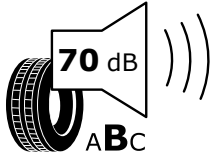

2020/740

2020/740

תווית נתוני הצמיגים מסווגת את היעילות האנרגטית של הצמיג, את אחיזתו בכבישים רטובים ורמת הרעש הייצוני מהצמיג.

V60 B5 CROSS COUNTRY

V60

סניף הרצליה: המנכ"ם 10 הרצליה פיתוח 09-9577700 • סניף תל אביב: יצחק שדה 17, 03-6255600 • סניף ראשון לציון: השר חיים שפירא 25, 03-9433600 • סניף ירושלים: יד חרוצים 19 א.ת. תלפיות, 074-7448888 • סניף חיפה: דרך יפו 137 א', 04-8514110 • סניף באר שבע: "מאיר" א.ל. שירותי רכב בע"מ, הסדנא 5, 08-6274332 • סניף רעננה: התדהר 3, א.ת. רעננה צפון, 09-7628701