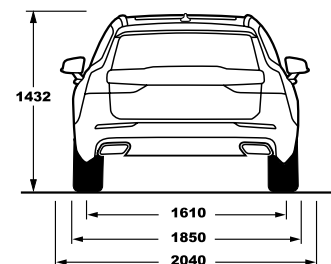

2020/740

2020/740

תווית נתוני הצמיגים מסווגת את היעילות האנרגטית של הצמיג, את אחיזתו בכבישים רטובים ורמת הרעש הייצוני מהצמיג.

V60 B5 CROSS COUNTRY

V60

סניף הרצליה: המנכ"ם 10 הרצליה פיתוח 09-9577700 • סניף תל אביב: יצחק שדה 17, 03-6255600 • סניף ראשון לציון: השר חיים שפירא 25, 03-9433600 • סניף ירושלים: יד חרוצים 19 א.ת. תלפיות, 074-7448888 • סניף חיפה: דרך יפו 137 א', 04-8514110 • סניף באר שבע: "מאיר" א.ל. שירותי רכב בע"מ, הסדנא 5, 08-6274332 • סניף רעננה: התדהר 3, א.ת. רעננה צפון, 09-7628701