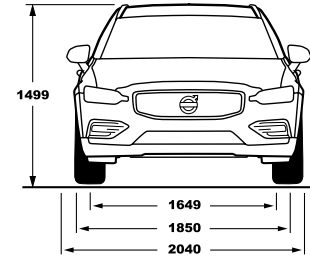

2020/740

2020/740

תווית נתוני הצמיגים מסווגת את היעילות האנרגטית של הצמיג, את אחיזתו בכבישים רטובים ורמת הרעש הייצוני מהצמיג.

V60 B5 CROSS COUNTRY

V60

סניף הרצליה: המנכ"ם 10 הרצליה פיתוח 09-9577700 • סניף תל אביב: יצחק שדה 17, 03-6255600 • סניף ראשון לציון: השר חיים שפירא 25, 03-9433600 • סניף ירושלים: יד חרוצים 19 א.ת. תלפיות, 074-7448888 • סניף חיפה: דרך יפו 137 א', 04-8514110 • סניף באר שבע: "מאיר" א.ל. שירותי רכב בע"מ, הסדנא 5, 08-6274332 • סניף רעננה: התדהר 3, א.ת. רעננה צפון, 09-7628701