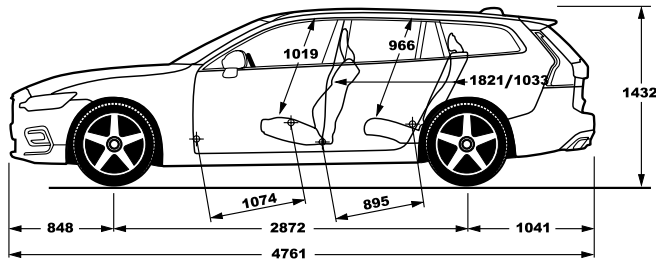

2020/740

2020/740

תווית נתוני הצמיגים מסווגת את היעילות האנרגטית של הצמיג, את אחיזתו בכבישים רטובים ורמת הרעש הייצוני מהצמיג.

V60 B5 CROSS COUNTRY

V60

סניף הרצליה: המנכ"ם 10 הרצליה פיתוח 09-9577700 • סניף תל אביב: יצחק שדה 17, 03-6255600 • סניף ראשון לציון: השר חיים שפירא 25, 03-9433600 • סניף ירושלים: יד חרוצים 19 א.ת. תלפיות, 074-7448888 • סניף חיפה: דרך יפו 137 א', 04-8514110 • סניף באר שבע: "מאיר" א.ל. שירותי רכב בע"מ, הסדנא 5, 08-6274332 • סניף רעננה: התדהר 3, א.ת. רעננה צפון, 09-7628701