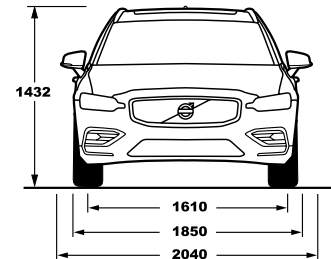

2020/740

2020/740

תווית נתוני הצמיגים מסווגת את היעילות האנרגטית של הצמיג, את אחיזתו בכבישים רטובים ורמת הרעש הייצוני מהצמיג.

V60 B5 CROSS COUNTRY

V60

סניף הרצליה: המנכ"ם 10 הרצליה פיתוח 09-9577700 • סניף תל אביב: יצחק שדה 17, 03-6255600 • סניף ראשון לציון: השר חיים שפירא 25, 03-9433600 • סניף ירושלים: יד חרוצים 19 א.ת. תלפיות, 074-7448888 • סניף חיפה: דרך יפו 137 א', 04-8514110 • סניף באר שבע: "מאיר" א.ל. שירותי רכב בע"מ, הסדנא 5, 08-6274332 • סניף רעננה: התדהר 3, א.ת. רעננה צפון, 09-7628701