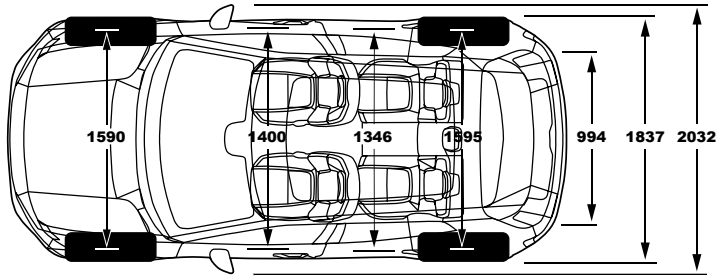

אוקטובר 2023

סניף הרצליה: המנפחים 10 הרצליה פיתוח 09-9577700 • סניף תל אביב: יצחק שדה 17, 03-6255600 • סניף ראש"צ: השר חיים שפירא 25, 03-9433600 • סניף ירושלים: יד חרוצים 19 א.ת. תלפיות, 074-7448888 • סניף חיפה: דרך יפו 137 א', 04-8514110 • סניף באר שבע: "מאיר" א.ל. שירותי רכב בע"מ, הסדנא 5, 08-6274332 • סניף רעננה: התדהר 3, א.ת. רעננה צפון, 09-7628701

www.volvocars.co.il *3011