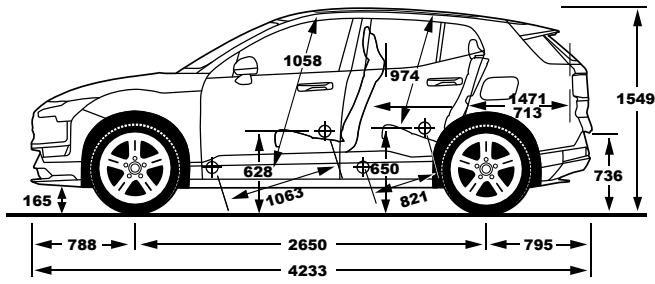

אוקטובר 2023

סניף הרצליה: המנפחים 10 הרצליה פיתוח 09-9577700 • סניף תל אביב: יצחק שדה 17, 03-6255600 • סניף ראש"צ: השר חיים שפירא 25, 03-9433600 • סניף ירושלים: יד חרוצים 19 א.ת. תלפיות, 074-7448888 • סניף חיפה: דרך יפו 137 א', 04-8514110 • סניף באר שבע: "מאיר" א.ל. שירותי רכב בע"מ, הסדנא 5, 08-6274332 • סניף רעננה: התדהר 3, א.ת. רעננה צפון, 09-7628701

www.volvocars.co.il *3011