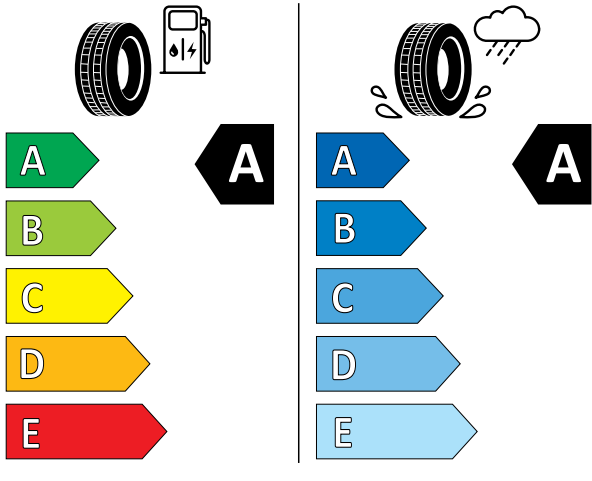

EX30

תקני בטיחות וזיהום אוויר

תווית נתוני צמיגים 18'

תווית נתוני צמיגים 19'

GOODYEAR 598506

GOODYEAR 598553

225/55R18 102 V XL C1

245/45R19 102 V XL C1