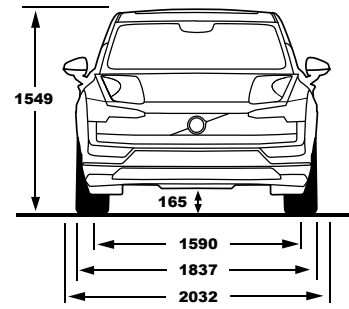

אוקטובר 2023

סניף הרצליה: המנפחים 10 הרצליה פיתוח 09-9577700 • סניף תל אביב: יצחק שדה 17, 03-6255600 • סניף ראש"צ: השר חיים שפירא 25, 03-9433600 • סניף ירושלים: יד חרוצים 19 א.ת. תלפיות, 074-7448888 • סניף חיפה: דרך יפו 137 א', 04-8514110 • סניף באר שבע: "מאיר" א.ל. שירותי רכב בע"מ, הסדנא 5, 08-6274332 • סניף רעננה: התדהר 3, א.ת. רעננה צפון, 09-7628701

www.volvocars.co.il *3011