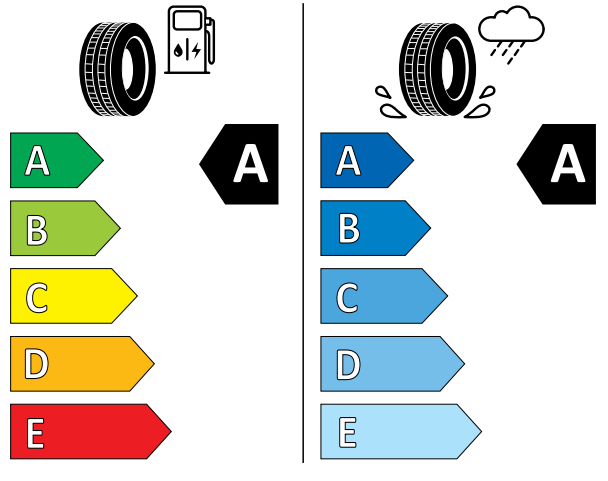

EX30

תקני בטיחות וזיהום אוויר

תווית נתוני צמיגים 18'

תווית נתוני צמיגים 19'

GOODYEAR 598506

GOODYEAR 598553

225/55R18 102 V XL C1

245/45R19 102 V XL C1