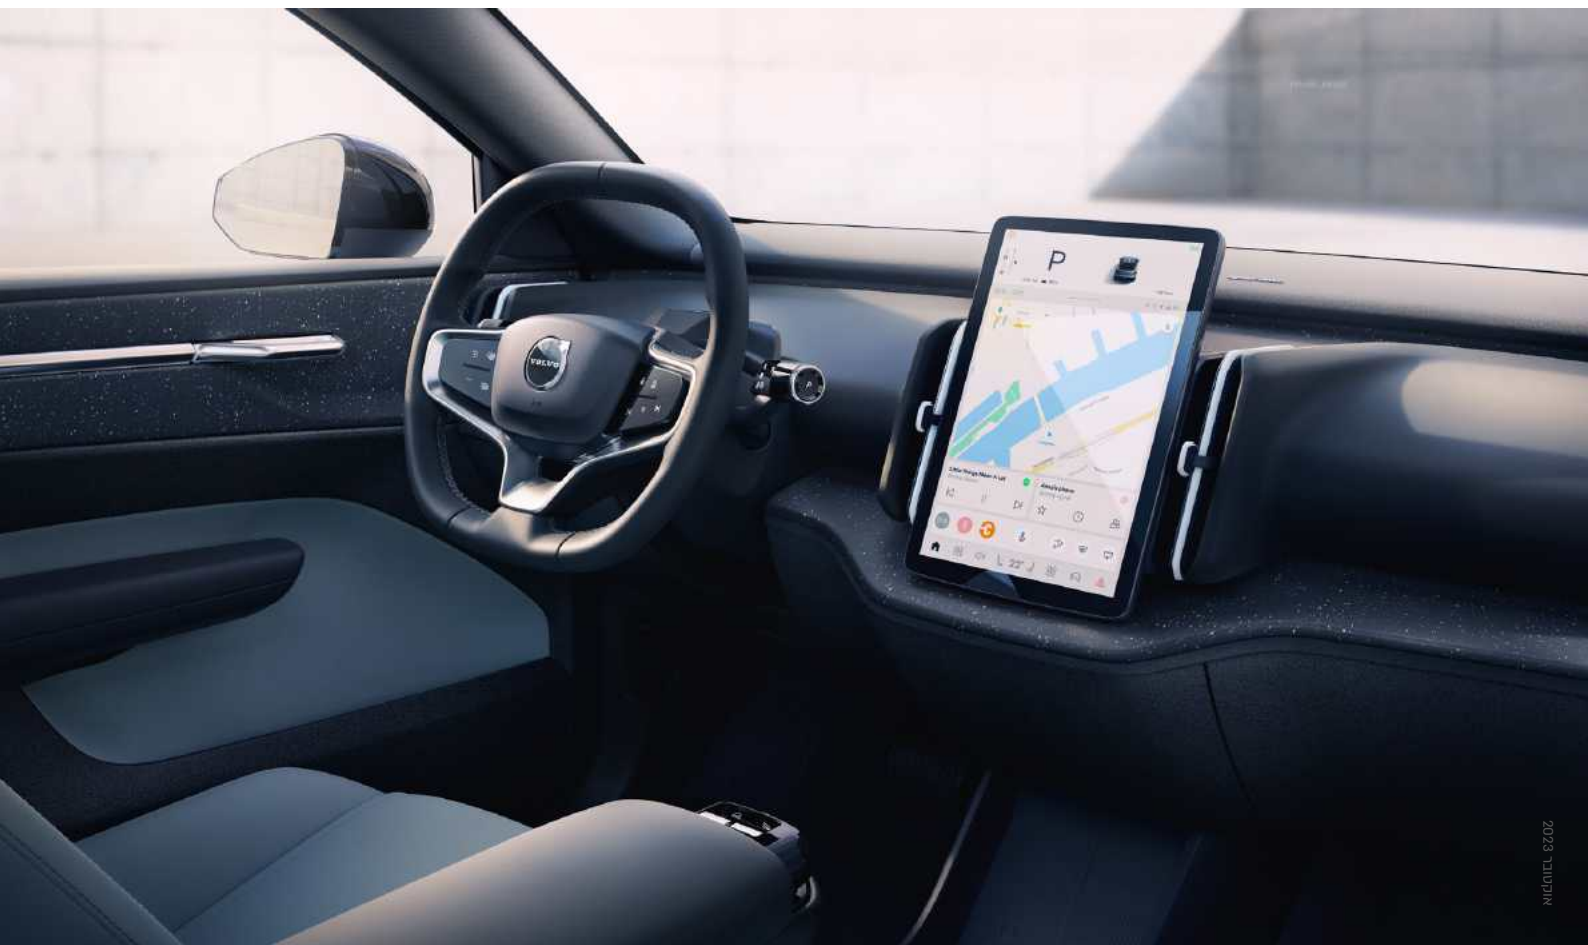

אוקטובר 2023

סניף הרצליה: המנפחים 10 הרצליה פיתוח 09-9577700 • סניף תל אביב: יצחק שדה 17, 03-6255600 • סניף ראש"צ: השר חיים שפירא 25, 03-9433600 • סניף ירושלים: יד חרוצים 19 א.ת. תלפיות, 074-7448888 • סניף חיפה: דרך יפו 137 א', 04-8514110 • סניף באר שבע: "מאיר" א.ל. שירותי רכב בע"מ, הסדנא 5, 08-6274332 • סניף רעננה: התדהר 3, א.ת. רעננה צפון, 09-7628701

www.volvocars.co.il *3011