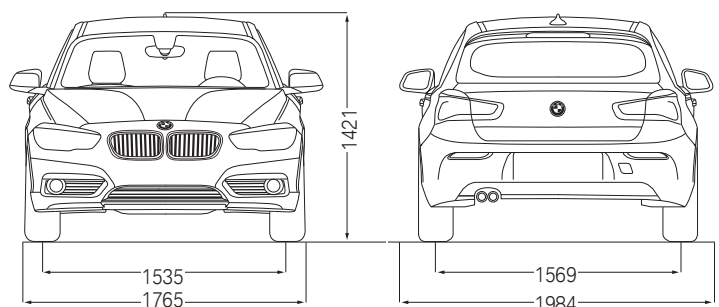

מנוע ומערכת הנעה		
סוג מנוע / מספר צילינדרים / שסתומים לצילינדר	בנזין, טורי, אורכי / 4 / 4	בנזין, טורי, אורכי / 3 / 3
סוג הנעה	אחורית	אחורית
גדישת טורבו	TwinPower Turbo	TwinPower Turbo
סוג הזרקת דלק	הזרקת דלק ישירה בדיוק גבוה	הזרקת דלק ישירה בדיוק גבוה
נפח מנוע	1,998	1,499
קדח / מהלך	82 / 94.6	82 / 94.6
הספק המנוע / בסל"ד	224 / 5,200-6,500	136 / 4,400
מומנט מירבי / בסל"ד	31.6 / 1,400-5,000	22.4 / 1,250-4,300
יחס דחיסה / סוג דלק (מומלץ)	95 / 10.2:1 אוקטן נטול עופרת	95 / 11:1 אוקטן נטול עופרת
תקן זיהום אוויר	אירו 6 (EU6)	אירו 6 (EU6)

תיבת הילוכים		
סוג תיבת הילוכים	אוטומטית, פלאנטרית	אוטומטית, פלאנטרית
יחסי העברה הילוך ראשון / שני / שלישי / רביעי	1.72 / 2.143 / 3.2 / 5	1.667 / 2.106 / 3.143 / 4.714
הילוך חמישי / שישי / שביעי / שמיני	0.64 / 0.822 / 1 / 1.314	0.667 / 0.839 / 1 / 1.285
הילוך נסיעה לאחור	3.456	3.295
יחס העברה סופי	2.813	3.077

ביצועים		
מהירות מירבית	243	210
0-100 קמ"ש	6.1	8.7
טווח נסיעה	910	1,020

בטיחות ודינמיקת נהיגה		
סוג ההגה / תגבור	שינן וסבבת / חשמלי (EPS)	שינן וסבבת / חשמלי (EPS)
בלמים קדמיים	דיסק מאוורר	דיסק מאוורר
בלמים אחוריים	דיסק	דיסק
רוחב סרן קדמי / אחורי	1,556 / 1,521	1,569 / 1,535

מערכת החשמל		
קיבול המצבר / מיקום המצבר	80 / תא המטען	80 / תא המטען

BMW Efficient Dynamics		
כיבוי מנוע אוטומטי בעצירה / הגה כוח חשמלי / אחזור אנרגיית בלימה	■/■/■	■/■/■
אמצעים אירודינמיים מיוחדים / ECO PRO	■/■	■/■
צמיגים בעלי התנהגות נמוכה לגלגול**	■	■

כל המידות באיורים הן במ"מ

* על פי תקנות התעבורה בישראל
** עבור צמיגים סטנדרטיים