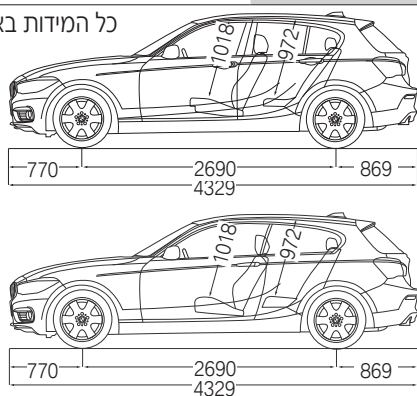

מנוע ומערכת הנעה		
סוג מנוע / מספר צילינדרים / שסתומים לצילינדר	בנזין, טורי, אורכי / 4 / 4	בנזין, טורי, אורכי / 3 / 3
סוג הנעה	אחורית	אחורית
גדישת טורבו	TwinPower Turbo	TwinPower Turbo
סוג הזרקת דלק	הזרקת דלק ישירה בדיוק גבוה	הזרקת דלק ישירה בדיוק גבוה
נפח מנוע	1,998	1,499
קדח / מהלך	82 / 94.6	82 / 94.6
הספק המנוע / בסל"ד	224 / 5,200-6,500	136 / 4,400
מומנט מירבי / בסל"ד	31.6 / 1,400-5,000	22.4 / 1,250-4,300
יחס דחיסה / סוג דלק (מומלץ)	95 / 10.2:1 אוקטן נטול עופרת	95 / 11:1 אוקטן נטול עופרת
תקן זיהום אוויר	אירו 6 (EU6)	אירו 6 (EU6)

תיבת הילוכים		
סוג תיבת הילוכים	אוטומטית, פלאנטרית	אוטומטית, פלאנטרית
יחסי העברה הילוך ראשון / שני / שלישי / רביעי	1.72 / 2.143 / 3.2 / 5	1.667 / 2.106 / 3.143 / 4.714
הילוך חמישי / שישי / שביעי / שמיני	0.64 / 0.822 / 1 / 1.314	0.667 / 0.839 / 1 / 1.285
הילוך נסיעה לאחור	3.456	3.295
יחס העברה סופי	2.813	3.077

ביצועים		
מהירות מירבית	243	210
0-100 קמ"ש	6.1	8.7
טווח נסיעה	910	1,020

בטיחות ודינמיקת נהיגה		
סוג ההגה / תגבור	שינן וסבבת / חשמלי (EPS)	שינן וסבבת / חשמלי (EPS)
בלמים קדמיים	דיסק מאוורר	דיסק מאוורר
בלמים אחוריים	דיסק	דיסק
רוחב סרן קדמי / אחורי	1,556 / 1,521	1,569 / 1,535

מערכת החשמל		
קיבול המצבר / מיקום המצבר	80 / תא המטען	80 / תא המטען

BMW Efficient Dynamics		
כיבוי מנוע אוטומטי בעצירה / הגה כוח חשמלי / אחזור אנרגיית בלימה	■/■/■	■/■/■
אמצעים אירודינמיים מיוחדים / ECO PRO	■/■	■/■
צמיגים בעלי התנהגות נמוכה לגלגול**	■	■

כל המידות באיורים הן במ"מ

* על פי תקנות התעבורה בישראל
** עבור צמיגים סטנדרטיים