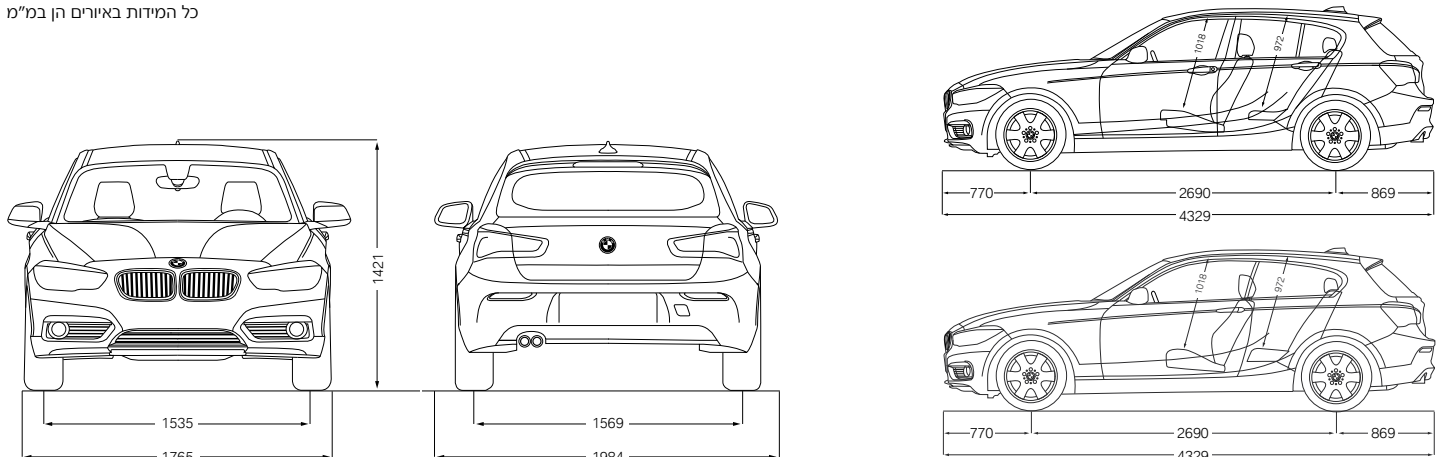

ביצועים	קמ"ש	קמ"ש	קמ"ש
מהירות מירבית	243	222	210
0-100 קמ"ש	6.2	7.2	8.7
צריכת דלק (עירוני / בין עירוני / משולב)	6.5 / 5.2 / 8.7	(Sport) 5.6 / 4.6 / 7.1 (Luxury) 5.9 / 4.9 / 7.6	(Sport) 4.8 / 4.2 / 5.9 (Luxury) 5.1 / 4.5 / 6.3
פליטת CO2 ממוצעת	151	129-137	112-119
טווח נסיעה	825	880-925	1020-1080

בטיחות ודינמיקת נהיגה	שינן וסבבת / חשמלי (EPS)	שינן וסבבת / חשמלי (EPS)	שינן וסבבת / חשמלי (EPS)
סוג ההגה / תגבור	שינן וסבבת / חשמלי (EPS)	שינן וסבבת / חשמלי (EPS)	שינן וסבבת / חשמלי (EPS)
בלמים קדמיים	דיסק מאוורר	דיסק מאוורר	דיסק מאוורר
בלמים אחוריים	דיסק	דיסק	דיסק
רוחב סרן קדמי / אחורי	1,556 / 1,521	1,569 / 1,534	1,569 / 1,534

מערכת החשמל	אמפר-שעה	אמפר-שעה	אמפר-שעה
קיבול המצבר / מיקום המצבר	אמפר-שעה	אמפר-שעה	אמפר-שעה
אלטרנטור	אמפר / וואט	אמפר / וואט	אמפר / וואט

BMW Efficient Dynamics	■ / ■ / ■	■ / ■ / ■	■ / ■ / ■
כיבוי מנוע אוטומטי בעצירה / הנהג כוח חשמלי / אחזור אנרגיית בלימה	■ / ■ / ■	■ / ■ / ■	■ / ■ / ■

* על פי תקנות התעבורה בישראל

כל המידות באיורים הן במ"מ