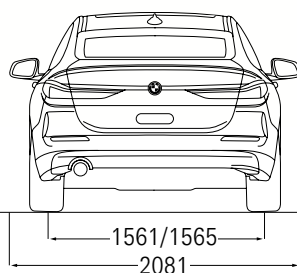

מנוע ומערכת הנעה		
4 / 4 / רוחבי / טורי	4 / 3 / רוחבי / טורי	סוג מנוע / מספר צילינדרים / שסתומים לצילינדר
הנעה כפולה לכל הגלגלים XDrive	קדמית	סוג הנעה
טכנולוגיית TwinPower Turbo	טכנולוגיית TwinPower Turbo	גדישת טורבו
הזרקת דלק ישירה בדיוק גבוה	הזרקת דלק ישירה בדיוק גבוה	סוג הזרקת דלק / טכניקת הזרקת דלק
1,998	1,499	נפח מנוע
94.6 / 82	94.6 / 82	קדח / מהלך
306 / 5,000-6,250	140 / 4,600-6,500	הספק המנוע / בס"ד
45.88 / 1,750-4,500	22.43 / 1,480-4,200	מומנט מירבי / בס"ד
1:9.5 / 1:11	1:11	יחס דחיסה / סוג דלק (מומלץ)
אירו 6 (EU6)	אירו 6 (EU6)	תקן זיהום אוויר

תיבת הילוכים		
אוטומטית פלנטרית 8 הילוכים קדמיים	אוטומטית כפולת מצמדים 7 הילוכים קדמיים	סוג תיבת הילוכים
1.492 / 2.05 / 3.184 / 5.519	0.975 / 1.393 / 2.45 / 4.154	יחסי העברה הילוך ראשון / שני / שלישי / רביעי
0.673 / 0.801 / 1 / 1.235	0.547 / 0.675 / 0.755	הילוך חמישי / שישי / שביעי / שמיני
4.221	3.379	הילוך נסיעה לאחור
3.075	3.944	יחס העברה סופי

ביצועים		
250	213	מהירות מירבית
4.8	8.7	0-100 קמ"ש

בטיחות ודינמיקת נהיגה		
שיין וסבבת / חשמלי (EPS)	שיין וסבבת / חשמלי (EPS)	סוג ההגה / תגבור
דיסק מאוורר	דיסק מאוורר	בלמים קדמיים
דיסק מאוורר	דיסק מאוורר	בלמים אחוריים
1,560 / 1,563	1,565 / 1,565	רוחב סרן קדמי / אחורי

BMW EfficientDynamics		
■ / ■ / ■	■ / ■ / ■	כיבוי מנוע אוטומטי בעצירה / הגה כוח חשמלי / אחזור אנרגיית בלימה
■ / ■	■ / ■	אמצעים אירודינמיים מיוחדים / ECO PRO

* ע"פ תקנות התעבורה בישראל.

כל המידות באיורים הן במ"מ