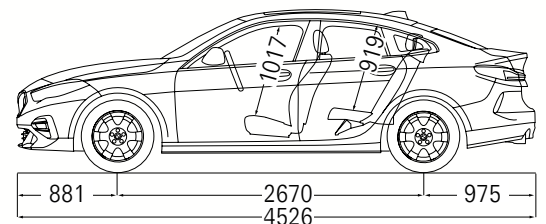

מנוע ומערכת הנעה		
4 / 4 / רוחבי / טורי	4 / 3 / רוחבי / טורי	סוג מנוע / מספר צילינדרים / שסתומים לצילינדר
הנעה כפולה לכל הגלגלים XDrive	קדמית	סוג הנעה
טכנולוגיית TwinPower Turbo	טכנולוגיית TwinPower Turbo	גדישת טורבו
הזרקת דלק ישירה בדיוק גבוה	הזרקת דלק ישירה בדיוק גבוה	סוג הזרקת דלק / טכניקת הזרקת דלק
1,998	1,499	נפח מנוע
94.6 / 82	94.6 / 82	קדח / מהלך
306 / 5,000-6,250	140 / 4,600-6,500	הספק המנוע / בס"ד
45.88 / 1,750-4,500	22.43 / 1,480-4,200	מומנט מירבי / בס"ד
1:9.5 / 1:11	1:11	יחס דחיסה / סוג דלק (מומלץ)
אירו 6 (EU6)	אירו 6 (EU6)	תקן זיהום אוויר

תיבת הילוכים		
אוטומטית פלנטרית 8 הילוכים קדמיים	אוטומטית כפולת מצמדים 7 הילוכים קדמיים	סוג תיבת הילוכים
1.492 / 2.05 / 3.184 / 5.519	0.975 / 1.393 / 2.45 / 4.154	יחסי העברה הילוך ראשון / שני / שלישי / רביעי
0.673 / 0.801 / 1 / 1.235	0.547 / 0.675 / 0.755	הילוך חמישי / שישי / שביעי / שמיני
4.221	3.379	הילוך נסיעה לאחור
3.075	3.944	יחס העברה סופי

ביצועים		
250	213	מהירות מירבית
4.8	8.7	0-100 קמ"ש

בטיחות ודינמיקת נהיגה		
שיין וסבבת / חשמלי (EPS)	שיין וסבבת / חשמלי (EPS)	סוג ההגה / תגבור
דיסק מאוורר	דיסק מאוורר	בלמים קדמיים
דיסק מאוורר	דיסק מאוורר	בלמים אחוריים
1,560 / 1,563	1,565 / 1,565	רוחב סרן קדמי / אחורי

BMW EfficientDynamics		
■ / ■ / ■	■ / ■ / ■	כיבוי מנוע אוטומטי בעצירה / הגה כוח חשמלי / אחזור אנרגיית בלימה
■ / ■	■ / ■	אמצעים אירודינמיים מיוחדים / ECO PRO

* ע"פ תקנות התעבורה בישראל.

כל המידות באיורים הן במ"מ