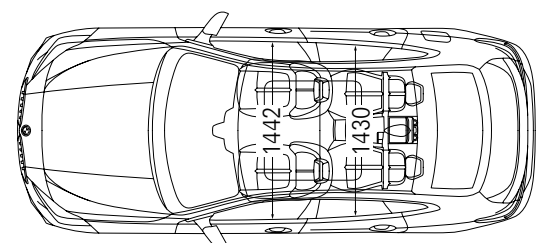

מנוע ומערכת הנעה		
4 / 4 / רוחבי / טורי	4 / 3 / רוחבי / טורי	סוג מנוע / מספר צילינדרים / שסתומים לצילינדר
הנעה כפולה לכל הגלגלים XDrive	קדמית	סוג הנעה
טכנולוגיית TwinPower Turbo	טכנולוגיית TwinPower Turbo	גדישת טורבו
הזרקת דלק ישירה בדיוק גבוה	הזרקת דלק ישירה בדיוק גבוה	סוג הזרקת דלק / טכניקת הזרקת דלק
1,998	1,499	נפח מנוע
94.6 / 82	94.6 / 82	קדח / מהלך
306 / 5,000-6,250	140 / 4,600-6,500	הספק המנוע / בס"ד
45.88 / 1,750-4,500	22.43 / 1,480-4,200	מומנט מירבי / בס"ד
1:9.5 / 1:11	1:11	יחס דחיסה / סוג דלק (מומלץ)
אירו 6 (EU6)	אירו 6 (EU6)	תקן זיהום אוויר

תיבת הילוכים		
אוטומטית פלנטרית 8 הילוכים קדמיים	אוטומטית כפולת מצמדים 7 הילוכים קדמיים	סוג תיבת הילוכים
1.492 / 2.05 / 3.184 / 5.519	0.975 / 1.393 / 2.45 / 4.154	יחסי העברה הילוך ראשון / שני / שלישי / רביעי
0.673 / 0.801 / 1 / 1.235	0.547 / 0.675 / 0.755	הילוך חמישי / שישי / שביעי / שמיני
4.221	3.379	הילוך נסיעה לאחור
3.075	3.944	יחס העברה סופי

ביצועים		
250	213	מהירות מירבית
4.8	8.7	0-100 קמ"ש

בטיחות ודינמיקת נהיגה		
שיין וסבבת / חשמלי (EPS)	שיין וסבבת / חשמלי (EPS)	סוג ההגה / תגבור
דיסק מאוורר	דיסק מאוורר	בלמים קדמיים
דיסק מאוורר	דיסק מאוורר	בלמים אחוריים
1,560 / 1,563	1,565 / 1,565	רוחב סרן קדמי / אחורי

BMW EfficientDynamics		
■ / ■ / ■	■ / ■ / ■	כיבוי מנוע אוטומטי בעצירה / הגה כוח חשמלי / אחזור אנרגיית בלימה
■ / ■	■ / ■	אמצעים אירודינמיים מיוחדים / ECO PRO

* ע"פ תקנות התעבורה בישראל.

כל המידות באיורים הן במ"מ