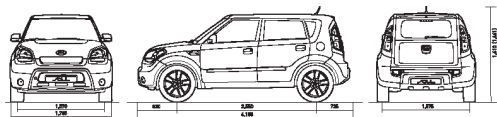

* התמונה להמחשה בלבד. ט.ל.ח.

הזנת דלק

הזרקת דלק רב נקודתית ממוחשבת	
צריכת דלק ממוצעת ל/100 ק"מ	7.2
נפח מיכל (ל')	48

צמיגים

צמיגים במידה 205/55R16	
גלגל חלופי מיני	

בלמים

קידמי	דיסק מאוורר
אחורי	דיסק

מיתלים

קידמי	תומכות מקפרסון, קפיצי סליל ומוט מייצב
אחורי	נגרר מסוג קורת פיתול, קפיצי סליל ומוט מייצב

בטיחות

כריות אוויר קדמיות לנהג ולנוסע הקדמי (אפשרות ניתוק כרית אוויר לנוסע הקדמי)	2
כריות אוויר צידיות להגנה על היושבים במושבים הקדמיים	2
כריות וילון להגנה על ראשי היושבים מלפנים ומאחור במקרה של התנגשות צידית	2
ABS+EBD	
ESP+TCS - מערכת בקרת יציבות ואחיזה	
BAS - מערכת סיוע לבלימת חירום	
מעטפת פלדה להגנת תא הנוסעים	
אזורי ספיגה וקריסה	

בטיחות

נקודות עיגון isofix	
משענות ראש מתכווננות	
נעילת ביטחון לילדים בדלתות אחוריות	
חגורות בטיחות 3 נקודות עיגון	
משבת מנוע מקורי (אימוביליזר)	

אבזור

הגה כח חשמלי מתכוונן לגובה ולעומק	
מערכת בקרת אקלים דיגיטלית	
מד סיבובי מנוע	
4 חלונות חשמליים	
נעילה מרכזית	
מראות צד חשמליות	
רדיו דיסק MP3	
שקע USB	
שליטה על מערכת השמע מגלגל ההגה	
6 מקולים	
אנטנת גג	
מחשב דרך	
שקע אספקת מתח בשידה המרכזית	
פנסי ערפל קדמיים	
הגה וידית הילוכים בציפוי עור	
כבל חיבור ל-IPOD	
"מפתח חכם" - זיהוי מרחוק והתנעה בלחיצת כפתור	
תאורת תא מטען	

אבזור

מתקן קדמי לאחיזת כוסות	
מושב נהג עם כיוון רב מצבי	
פתיחת תא מטען חיצונית	
פתיחת מיכל דלק מתוך הרכב	
מפשיר אדים אחורי	
מראות בסוכך שמש	
חלונות אחוריים כהים	
מנגנון כיבוי אורות אוטומטי	

אבזור חיצוני

פגושים בצבע הרכב	
מראות בצבע הרכב	
מסילות גגון	
ספויילר אחורי	
חיפוי דקורטיבי לפגושים	
מגיני בוז	

מידות (מ"מ)

לפרטים: *9920

חפשו אותנו ב-f

מדד זיהום אוויר (המדד מחושב עפ"י תקנות "אוויר נקי")

זיהום מירבי	25	14	13	12	11	10	9	8	7	6	5	4	3	2	1	זיהום מזערי

דרגת זיהום אוויר	דרגה 6
נתוני צריכת דלק בליטרים ל-100 ק"מ	7.2
עירוני	9.3
בינעירוני	6
משולב	7.2

נתוני היצרן עפ"י בדיקת מעבדה. תקן 80/1268/EEC *המדד מחושב לפי תקנות "אוויר נקי" (נילוי נתוני זיהום אוויר מרכב מנועי בפרסומת), התש"ע 2010.