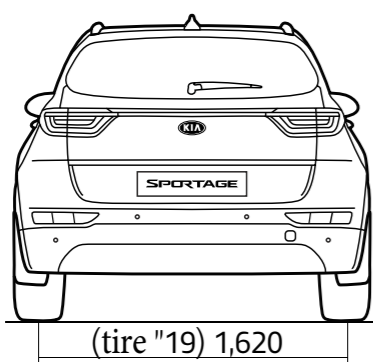

אבזור

אבזור	URBAN 7 1.6 אונט'	URBAN 7 2.0 אונט'	LX 7 2.0 אונט'	EX 7 2.0 אונט'	PREMIUM GT 7 1.6T 7DCT
משענת יד מרכזית במושב האחורי עם מחזיק כוסות	•	•	•	•	•
שידה מרכזית קדמית עם תא אחסון גדול הכולל משענת יד	•	•	•	•	•
2 מחזיקי כוסות קדמיים	•	•	•	•	•
זוג שלטי נוחות	•	•	•	•	•
הטייה מתכווננת של גב המושבים האחוריים	•	•	•	•	•
מערכת להדלקה וכיבי אורות אוטומטית	•	•	•	•	•
ריפודי עור למושבים	-	-	-	-	•
כיסוי תא מטען	•	•	•	•	•
בלם חניה רגלי	•	•	•	•	•
חיישני חניה קדמיים ואחוריים מקוריים	-	-	-	-	•
גג זכוכית פנורמי - חלק קדמי נפתח	-	-	•	•	•
פגושים בצבע הרכב	•	•	•	•	•
מראות צד בצבע הרכב	•	•	•	•	•
תאורה אחורית מסוג LED	-	-	-	-	•
צינור פליטה "אגוז" כפול בגימור כרום	-	-	-	-	•
ידיות דלתות בצבע הרכב	-	-	•	•	•
ידיות דלתות בגימור כסף	כרום	•	-	-	•
פנסי ערפל קדמיים	LED	•	•	•	•
אנטנת רדיו בשמשה האחורית	•	•	•	•	•
ספויילר אחורי עם תאורת LED	•	•	•	•	•
מסילות גג	•	•	•	•	•
שמשות אחוריות כהות Privacy Glass	•	•	•	•	•
מגיני בוץ	•	•	•	•	•
מראות צד הכוללות איתות מסוג LED	•	•	•	•	•

מידות (מ"מ)

**The All New
SPORTAGE**