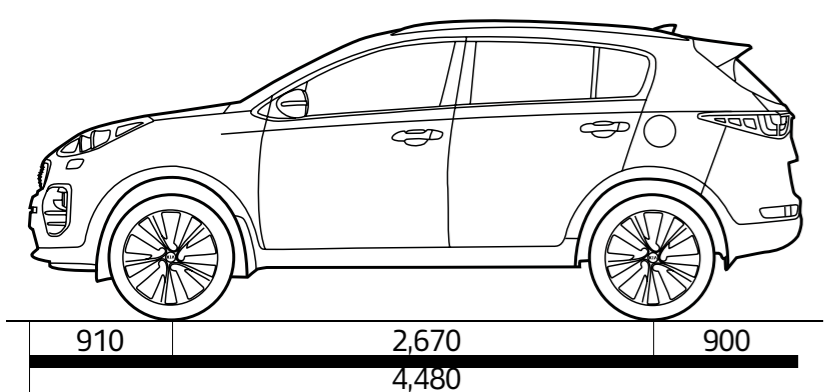

אבזור

אבזור	URBAN 7 1.6 אונט'	URBAN 7 2.0 אונט'	LX 7 2.0 אונט'	EX 7 2.0 אונט'	PREMIUM GT 7 1.6T 7DCT
משענת יד מרכזית במושב האחורי עם מחזיק כוסות	•	•	•	•	•
שידה מרכזית קדמית עם תא אחסון גדול הכולל משענת יד	•	•	•	•	•
2 מחזיקי כוסות קדמיים	•	•	•	•	•
זוג שלטי נוחות	•	•	•	•	•
הטייה מתכווננת של גב המושבים האחוריים	•	•	•	•	•
מערכת להדלקה וכיבי אורות אוטומטית	•	•	•	•	•
ריפודי עור למושבים	-	-	-	-	•
כיסוי תא מטען	•	•	•	•	•
בלם חניה רגלי	•	•	•	•	•
חיישני חניה קדמיים ואחוריים מקוריים	-	-	-	-	•
גג זכוכית פנורמי - חלק קדמי נפתח	-	-	•	•	•
פגושים בצבע הרכב	•	•	•	•	•
מראות צד בצבע הרכב	•	•	•	•	•
תאורה אחורית מסוג LED	-	-	-	-	•
צינור פליטה "אגוז" כפול בגימור כרום	-	-	-	-	•
ידיות דלתות בצבע הרכב	-	-	•	•	•
ידיות דלתות בגימור כסף	כרום	•	-	-	•
פנסי ערפל קדמיים	LED	•	•	•	•
אנטנת רדיו בשמשה האחורית	•	•	•	•	•
ספויילר אחורי עם תאורת LED	•	•	•	•	•
מסילות גג	•	•	•	•	•
שמשות אחוריות כהות Privacy Glass	•	•	•	•	•
מגיני בוץ	•	•	•	•	•
מראות צד הכוללות איתות מסוג LED	•	•	•	•	•

מידות (מ"מ)

**The All New
SPORTAGE**