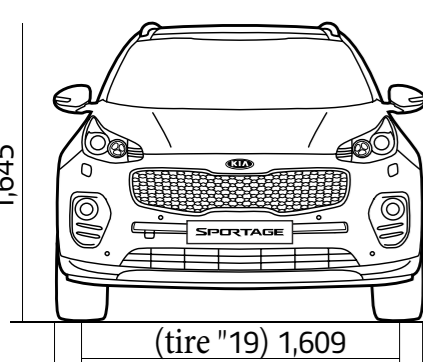

אבזור

אבזור	URBAN 7 1.6 אונט'	URBAN 7 2.0 אונט'	LX 7 2.0 אונט'	EX 7 2.0 אונט'	PREMIUM GT 7 1.6T 7DCT
משענת יד מרכזית במושב האחורי עם מחזיק כוסות	•	•	•	•	•
שידה מרכזית קדמית עם תא אחסון גדול הכולל משענת יד	•	•	•	•	•
2 מחזיקי כוסות קדמיים	•	•	•	•	•
זוג שלטי נוחות	•	•	•	•	•
הטייה מתכווננת של גב המושבים האחוריים	•	•	•	•	•
מערכת להדלקה וכיבי אורות אוטומטית	•	•	•	•	•
ריפודי עור למושבים	-	-	-	-	•
כיסוי תא מטען	•	•	•	•	•
בלם חניה רגלי	•	•	•	•	•
חיישני חניה קדמיים ואחוריים מקוריים	-	-	-	-	•
גג זכוכית פנורמי - חלק קדמי נפתח	-	-	•	•	•
פגושים בצבע הרכב	•	•	•	•	•
מראות צד בצבע הרכב	•	•	•	•	•
תאורה אחורית מסוג LED	-	-	-	-	•
צינור פליטה "אגוז" כפול בגימור כרום	-	-	-	-	•
ידיות דלתות בצבע הרכב	-	-	•	•	•
ידיות דלתות בגימור כסף	כרום	•	-	-	•
פנסי ערפל קדמיים	LED	•	•	•	•
אנטנת רדיו בשמשה האחורית	•	•	•	•	•
ספויילר אחורי עם תאורת LED	•	•	•	•	•
מסילות גג	•	•	•	•	•
שמשות אחוריות כהות Privacy Glass	•	•	•	•	•
מגיני בוץ	•	•	•	•	•
מראות צד הכוללות איתות מסוג LED	•	•	•	•	•

מידות (מ"מ)

**The All New
SPORTAGE**