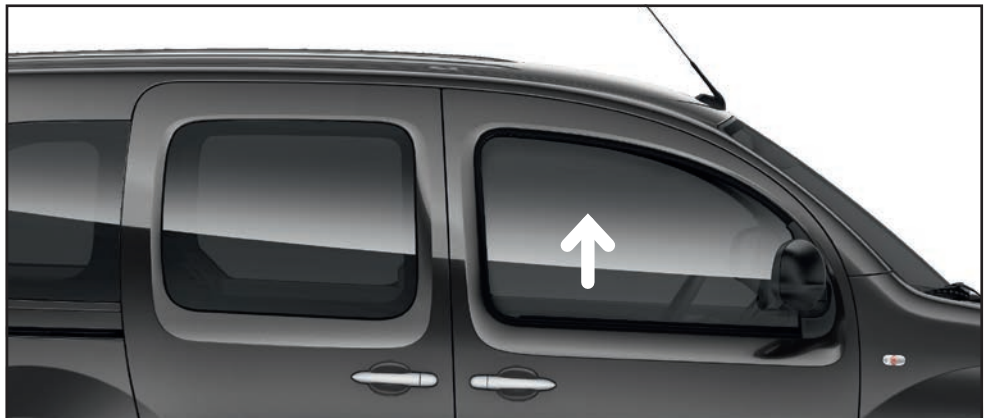

זוג מסיטי רוח לנהיגה בנוחות מלאה עם חלונות פתוחים. LP00008501

אביזרים נוספים

אתה מוזמן לאבזר את הרכב שלך ולהפוך אותו לייחודי, עם מגוון אביזרים לבחירה:

מערכת מובילאיי מערכת חכמה למניעת תאונות דרכים. LP00013591

מערכת התראה - חיישן רוורס 4 חיישנים צג רגיל התראה ויזואלית באמצעות צג LCD המורכב מ-3 צבעים ובמרכזו צג דיגיטלי המציג את מרחק/טווח הנסיעה לאחור. LP00000021

מירמי שמשות קדמיים הרמת שמשות בלחיצת כפתור על שלט הרכב. LP00000048